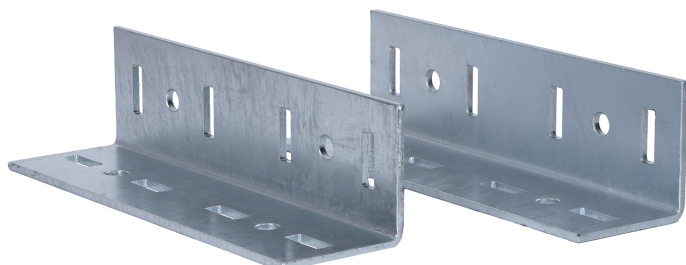

# Walraven Maxx Linear Connector Set

(H2 05 33)

om Maxx-railconstructies te maken

## Voordelen en kenmerken

- voor lineaire verbinding van Maxx-profielen MX100 en MX120
- te gebruiken per paar
- levering en montage altijd in paren (1 stuk = set van 2)
- materiaal: staal S235JR
- thermisch verzinkt

Art.nr.	Type	L	B	H	s	d1	d2	k	VPE 1	VE
6589310	LC100/120	368 mm	102 (mm)	102 (mm)	8 (mm)	40 x 14 (mm)	Ø 17.0 (mm)	100 (mm)	1	st.