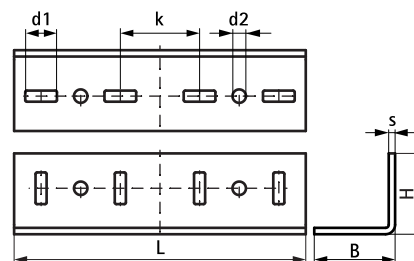

# Walraven Maxx Linear Connector Set

(H2 05 33)

om Maxx-railconstructies te maken

## Voordelen en kenmerken

- voor lineaire verbinding van Maxx-profielen MX100 en MX120
- te gebruiken per paar
- levering en montage altijd in paren (1 stuk = set van 2)
- materiaal: staal S235JR
- thermisch verzinkt

Art.nr.	Type	L	B	H	s	d1	d2	k	VPE 1	VE
6589310	LC100/120	368 mm	102 (mm)	102 (mm)	8 (mm)	40 x 14 (mm)	Ø 17.0 (mm)	100 (mm)	1	st.