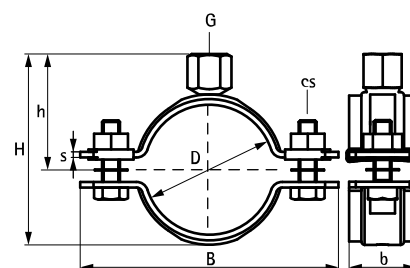

Complementair

Walraven RapidStrut®
Bevestigingssysteem
Walraven Bevestigingsaccessoires
Walraven Bevestigingsmaterialen

Complementair

Walraven Siliconen Profiel

Alternatief

Zware Beugel Walraven HD1501
(BUP1000)