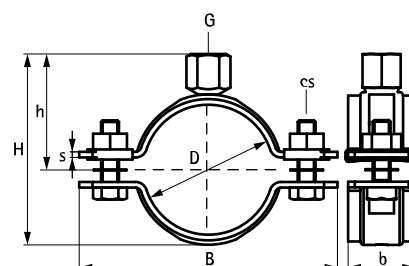

Walraven BIS Zware Beugel HD500 (BUP1000)

(B 10 09)

voor stalen buis 15 - 564 mm

G1/2"

RAL-GZ 655/B
Cert.Nr. 2011-13a

RAL-GZ 656
Cert.Nr. 2011-05

Complementair

Walraven RapidStrut®
Bevestigingsstelsel
Walraven Bevestigingsaccessoires
Walraven Bevestigingsmaterialen