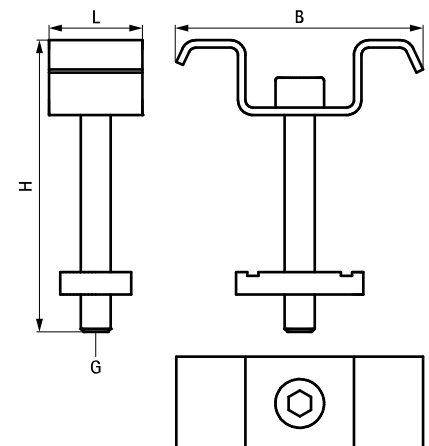

Walraven Bevestigingsset voor roostervloeren

(10418)

Voordelen en kenmerken

- set bevat 4 topplaten, 4 schroeven en 4 schuifmoeren
- thermisch verzinkt
- W-vormige top plaat voor een optimale pasvorm op roosters en een plat oppervlak
- materiaal: staal

Art.nr.	G	L	B (mm)	H (mm)	Set	VPE 1
67699000	M8	21 mm	60	68	4 pcs.	25

Complementair

Walraven Yeti® Roostervloer
Walraven Yeti® Roostertreden