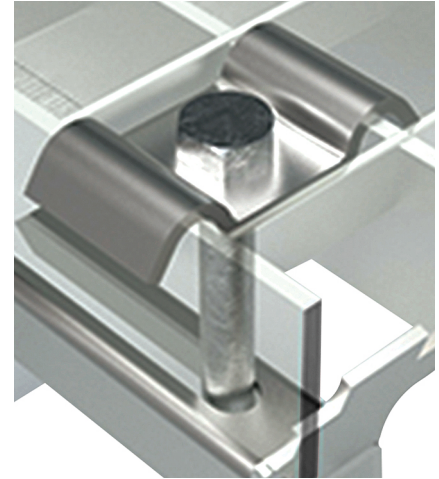

Walraven Bevestigingsset voor roostervloeren

(10418)

Voordelen en kenmerken

- set bevat 4 topplaten, 4 schroeven en 4 schuifmoeren
- thermisch verzinkt
- W-vormige top plaat voor een optimale pasvorm op roosters en een plat oppervlak
- materiaal: staal

Art.nr.	G	L	B (mm)	H (mm)	Set	VPE 1
67699000	M8	21 mm	60	68	4 pcs.	25

Complementair

Walraven Yeti® Roostervloer
Walraven Yeti® Roostertreden