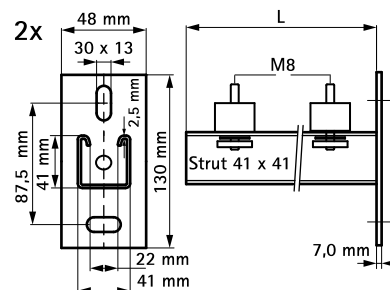

Walraven Console Kit Clim ISO – Strut (tv)

(H 19 15)

wandbevestiging van apparaten

Voordelen en kenmerken

- universele bevestigingsset
- voor wandbevestiging van airconditioners, heaters, compressoren en andere zwaardere apparaten
- trillingdempers voorgemonteerd met schuifmoer, onderlegging en zeskantborgmoer
- trillingdempers voorgemonteerd op wandkonsole
- materiaal: staal 1.0332
- thermisch verzinkt
- geluïdsisolatie d.m.v. trillingdempers (steunen van geïmpregneerd rubber)
- samenstelling:
 - 2 Wandconsoles van Strut 41x41
 - 4 Trillingsdempers
 - 2 Rail-inslagdoppen

Art.nr.	L	T _(inst.) (Nm)	Van rail	F _{a,z} (N)	VPE 1
6901860	600 mm	15,0	Strut 41x41	800	-

Alternatief

Walraven Console Kit Clim ISO - Strut Wandrail (tv)