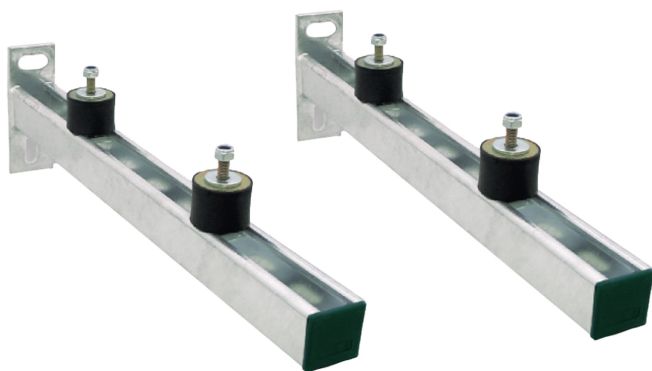

Walraven Console Kit Clim ISO – Strut (tv)

(H 19 15)

wandbevestiging van apparaten

Voordelen en kenmerken

- universele bevestigingsset
- voor wandbevestiging van airconditioners, heaters, compressoren en andere zwaardere apparaten
- trillingdempers voorgemonteerd met schuifmoer, onderlegging en zeskantborgmoer
- trillingdempers voorgemonteerd op wandkonsole
- materiaal: staal 1.0332
- thermisch verzinkt
- geluïdsisolatie d.m.v. trillingdempers (steunen van geïmpregneerd rubber)
- samenstelling:
 - 2 Wandconsoles van Strut 41x41
 - 4 Trillingsdempers
 - 2 Rail-inslagdoppen

Art.nr.	L	T _(inst.) (Nm)	Van rail	F _{a,z} (N)	VPE 1
6901860	600 mm	15,0	Strut 41x41	800	-

Alternatief

Walraven Console Kit Clim ISO - Strut Wandrail (tv)