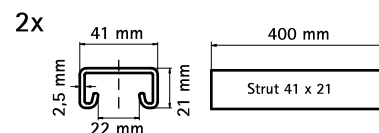

Walraven Console Kit Clim ISO – Strut Wandrail (tv)

(H 19 10)

wandbevestiging van apparaten

Voordelen en kenmerken

- universele bevestigingsset
- voor wandbevestiging van airconditioners, heaters, compressoren en andere zwaardere apparaten
- materiaal: staal 1.0332
- thermisch verzinkt
- geluïdsisolatie d.m.v. trillingdempers (steunen van geïmpregneerd rubber)
- samenstelling:
 - 2 Wandconsoles van Strut 41x41
 - 2 lengtes wandrails van Strut 41x21
 - 4 Trillingsdempers
 - 2 Rail-inslagdoppen

Art.nr.	L	B	b3	H	h	s	d1	S	k	T _(inst.)	Van rail	F _{a,z}	VPE 1
		(mm)	(mm)	(mm)	(mm)	(mm)	(mm)	(mm)	(mm)	(Nm)		(N)	
6901945	450 mm	48	41	130	41	7	30 x 13	22	87,5	15,0	Strut 41x41	800	1
6901960	600 mm	48	41	130	41	7	30 x 13	22	87,5	15,0	Strut 41x41	600	1