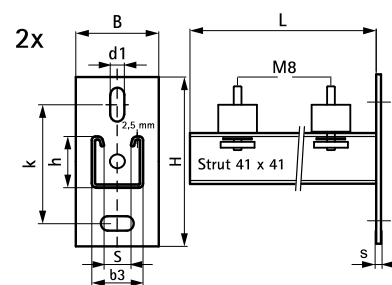

Walraven Console Kit Clim ISO – Strut Wandrail (tv)

(H 19 10)

wandbevestiging van apparaten

Voordelen en kenmerken

- universele bevestigingsset
- voor wandbevestiging van airconditioners, heaters, compressoren en andere zwaardere apparaten
- materiaal: staal 1.0332
- thermisch verzinkt
- geluïdsisolatie d.m.v. trillingdempers (steunen van geïmpregneerd rubber)
- samenstelling:
 - 2 Wandconsoles van Strut 41x41
 - 2 lengtes wandrails van Strut 41x21
 - 4 Trillingsdempers
 - 2 Rail-inslagdoppen

Art.nr.	L	B	b3	H	h	s	d1	S	k	T _(inst.)	Van rail	F _{a,z}	VPE 1
		(mm)	(mm)	(mm)	(mm)	(mm)	(mm)	(mm)	(mm)	(Nm)		(N)	
6901945	450 mm	48	41	130	41	7	30 x 13	22	87,5	15,0	Strut 41x41	800	1
6901960	600 mm	48	41	130	41	7	30 x 13	22	87,5	15,0	Strut 41x41	600	1