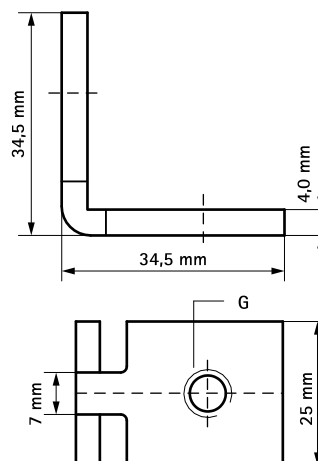

Walraven Haakse Schuifmoer

(G 30 25)

bevestiging aan Walraven RapidRail®

Voordelen en kenmerken

- geschikt voor rail 30x15, 30x20, 30x30, 30x45, 38x40
- elektrolytisch verzinkt
- materiaal: staal

Art.nr.	G	T _(inst.) (Nm)	Voor rail	VPE 1	VPE 2
6513709	M8	15,0	27x18, 30x15, 30x20, 30x30, 30x45, 38x40	25	250