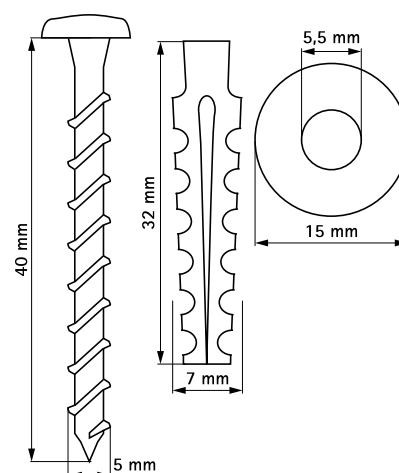

Walraven Pacifyre® Bevestigingsset 1

(U0481)

Voordelen en kenmerken

- voor het bevestigen van brandmanchetten aan muren en vloeren

Art.nr.	Model	Set	VPE 1
2121000024		24 st.	25

Complementair

- Walraven Pacifyre® EFC Brandmanchet
- Walraven Pacifyre® AWM III Brandmanchet
- Walraven Pacifyre® BFC