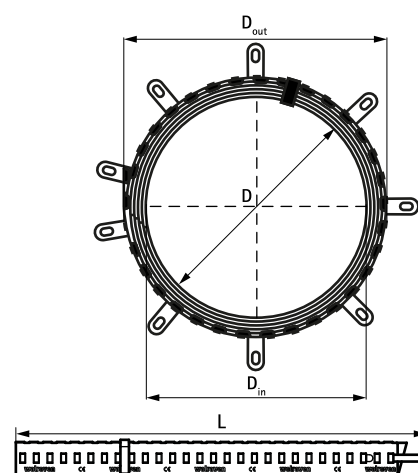

Walraven Pacifyre® BFC

(U 04 38)

voor brandbare buisdoorvoeringen 0 - 160 mm

Voordelen en kenmerken

- eenvoudig aan te brengen
- geschikt voor gebruik in vochtige ruimtes
- voor dik- en dunwandige buizen
- voor flexibele brandwerende wanden en vaste muren en plafonds
- tot 2 uur brandbescherming bij wanddoorvoeringen
- tot 4 uur brandbescherming bij vloer- / plafonddoorvoeringen
- Europese toelating: ETA-17/0285
- extra groot voor meer flexibiliteit
- lage inbouwhoogte van 42,5 mm

Art.nr.	D (mm)	D in (Inner Ø) (mm)	D out (Outer Ø) (mm)	Model	L	# of fixing points needed	VPE 1
2133000050	0 - 50	56	70	2 lagen	267 mm	2	2
2133000063	51 - 63	67	90	3 lagen	313 mm	3	2
2133000075	64 - 75	80	100	3 lagen	345 mm	3	2
2133000090	76 - 90	98	125	4 lagen	423 mm	3	2
2133000110	91 - 110	118	150	4 lagen	487 mm	3	2
2133000125	111 - 125	130	160	5 lagen	533 mm	4	2
2133000140	126 - 140	145	180	6 lagen	595 mm	4	2
2133000160	141 - 160	165	200	6 lagen	659 mm	4	2