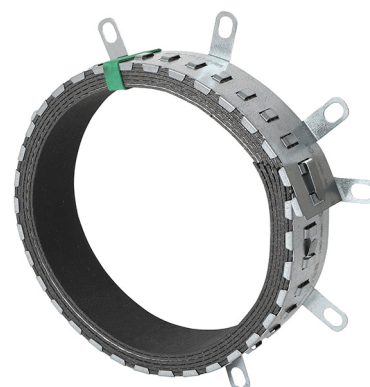

Walraven Pacifyre® BFC

(U 04 38)

voor brandbare buisdoorvoeringen 0 - 160 mm

Voordelen en kenmerken

- eenvoudig aan te brengen
- geschikt voor gebruik in vochtige ruimtes
- voor dik- en dunwandige buizen
- voor flexibele brandwerende wanden en vaste muren en plafonds
- tot 2 uur brandbescherming bij wanddoorvoeringen
- tot 4 uur brandbescherming bij vloer- / plafonddoorvoeringen
- Europese toelating: ETA-17/0285
- extra groot voor meer flexibiliteit
- lage inbouwhoogte van 42,5 mm

Art.nr.	D (mm)	D in (Inner Ø) (mm)	D out (Outer Ø) (mm)	Model	L	# of fixing points needed	VPE 1
2133000050	0 - 50	56	70	2 lagen	267 mm	2	2
2133000063	51 - 63	67	90	3 lagen	313 mm	3	2
2133000075	64 - 75	80	100	3 lagen	345 mm	3	2
2133000090	76 - 90	98	125	4 lagen	423 mm	3	2
2133000110	91 - 110	118	150	4 lagen	487 mm	3	2
2133000125	111 - 125	130	160	5 lagen	533 mm	4	2
2133000140	126 - 140	145	180	6 lagen	595 mm	4	2
2133000160	141 - 160	165	200	6 lagen	659 mm	4	2

Complementair

- Walraven Pacifyre® FPM
- Walraven Pacifyre® Bevestigingsset 1
- Walraven Pacifyre® A Brandwerende Acrylaat Kit

Alternatief

- Walraven Pacifyre® EFC Brandmanchet
- Walraven Pacifyre® AWM III Brandmanchet