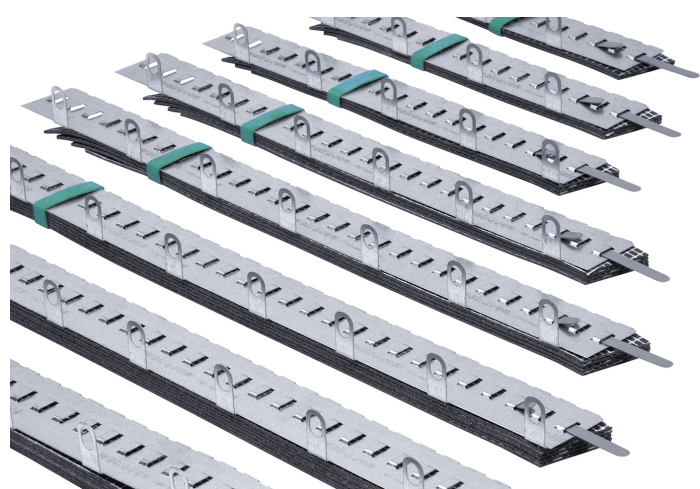

Walraven Pacifyre® BFC

(U 04 38)

voor brandbare buisdoorvoeringen 0 - 160 mm

Voordelen en kenmerken

- eenvoudig aan te brengen
- geschikt voor gebruik in vochtige ruimtes
- voor dik- en dunwandige buizen
- voor flexibele brandwerende wanden en vaste muren en plafonds
- tot 2 uur brandbescherming bij wanddoorvoeringen
- tot 4 uur brandbescherming bij vloer- / plafonddoorvoeringen
- Europese toelating: ETA-17/0285
- extra groot voor meer flexibiliteit
- lage inbouwhoogte van 42,5 mm

Art.nr.	D (mm)	D in (Inner Ø) (mm)	D out (Outer Ø) (mm)	Model	L	# of fixing points needed	VPE 1
2133000050	0 - 50	56	70	2 lagen	267 mm	2	2
2133000063	51 - 63	67	90	3 lagen	313 mm	3	2
2133000075	64 - 75	80	100	3 lagen	345 mm	3	2
2133000090	76 - 90	98	125	4 lagen	423 mm	3	2
2133000110	91 - 110	118	150	4 lagen	487 mm	3	2
2133000125	111 - 125	130	160	5 lagen	533 mm	4	2
2133000140	126 - 140	145	180	6 lagen	595 mm	4	2
2133000160	141 - 160	165	200	6 lagen	659 mm	4	2