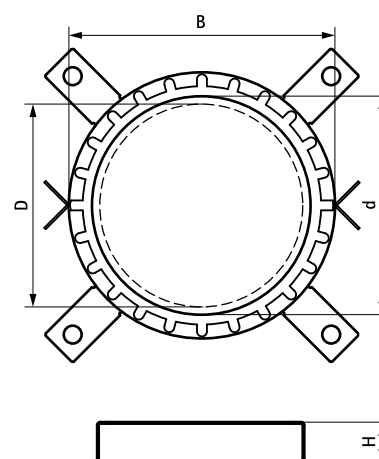

Walraven Pacifyre® AWM III Brandmanchet

(U 04 35)

voor doorvoeringen van brandbare buizen 32 - 180 mm

Voordelen en kenmerken

- voor doorvoeringen in massieve steenachtige wanden (≥ 80 mm), flexibele wanden (≥ 80 mm), minerale wol schotten (≥ 60 mm) en steenachtige vloeren (≥ 150 mm)
- geschikt voor gebruik in vochtige ruimtes
- door geringe manchethoogte is inbouw van bochten, steekmoffen en T-stukken direct voor de wand of onder het plafond mogelijk
- aan beide kanten van de wand respectievelijk aan de onderkant van het plafond te monteren
- eenvoudig om de buis te plaatsen doordat de brandmanchet uit 2 helften bestaat
- onderhoudsvrij
- nulafstand tussen de brandmanchetten mogelijk
- brandkeuringsrapport:
 - 2009-Efectis-R0324 [Rev.1]
 - Europese toelating: ETA-13/0906

Art.nr.	D (mm)	d (mm)	Model	B (mm)	H (mm)	VPE 1
2135032034	32	38	2 bevestigingslippen	47	26	10
2135040042	40	46	2 bevestigingslippen	55	26	10
2135050052	50	56	2 bevestigingslippen	65	26	10
2135063065	63	69	4 bevestigingslippen	82	26	10
2135075077	75	81	4 bevestigingslippen	94	26	10
2135090092	90	96	4 bevestigingslippen	114	26	10
2135110112	110	116	4 bevestigingslippen	134	26	10
2135125125	125	132	4 bevestigingslippen	150	40	10
2135140140	140	144	4 bevestigingslippen	168	40	2
2135160160	160	164	4 bevestigingslippen	188	40	2
2135180180	180	184	4 bevestigingslippen	218	40	2