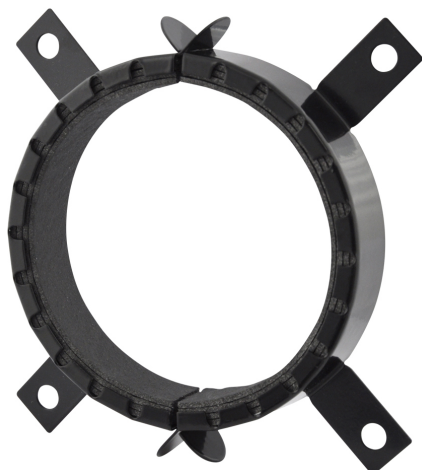

Walraven Pacifyre® AWM III Brandmanchet

(U 04 35)

voor doorvoeringen van brandbare buizen 32 - 180 mm

Voordelen en kenmerken

- voor doorvoeringen in massieve steenachtige wanden (≥ 80 mm), flexibele wanden (≥ 80 mm), minerale wol schotten (≥ 60 mm) en steenachtige vloeren (≥ 150 mm)
- geschikt voor gebruik in vochtige ruimtes
- door geringe manchethoogte is inbouw van bochten, steekmoffen en T-stukken direct voor de wand of onder het plafond mogelijk
- aan beide kanten van de wand respectievelijk aan de onderkant van het plafond te monteren
- eenvoudig om de buis te plaatsen doordat de brandmanchet uit 2 helften bestaat
- onderhoudsvrij
- nulafstand tussen de brandmanchetten mogelijk
- brandkeuringsrapport:
 - 2009-Efectis-R0324 [Rev.1]
 - Europese toelating: ETA-13/0906

Art.nr.	D (mm)	d (mm)	Model	B (mm)	H (mm)	VPE 1
2135032034	32	38	2 bevestigingslippen	47	26	10
2135040042	40	46	2 bevestigingslippen	55	26	10
2135050052	50	56	2 bevestigingslippen	65	26	10
2135063065	63	69	4 bevestigingslippen	82	26	10
2135075077	75	81	4 bevestigingslippen	94	26	10
2135090092	90	96	4 bevestigingslippen	114	26	10
2135110112	110	116	4 bevestigingslippen	134	26	10
2135125125	125	132	4 bevestigingslippen	150	40	10
2135140140	140	144	4 bevestigingslippen	168	40	2
2135160160	160	164	4 bevestigingslippen	188	40	2
2135180180	180	184	4 bevestigingslippen	218	40	2