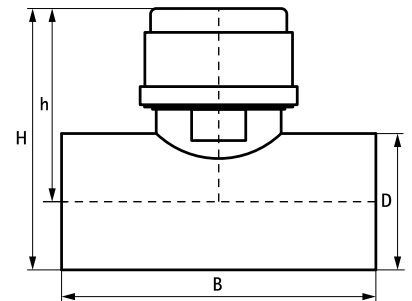

McAlpine Ventapipe 15 Beluchter met T-stuk

(X 30 07)

32 - 40 mm

0055120

0055130

0055160

Voordelen en kenmerken

- geschikt voor beluchting van één lozingtoestel
- Art.nr. 0055160: eenvoudig te installeren door middel van klemverbinding aan beide zijden
- Technische gegevens
 - luchtstroom: 0,5 [l/s]
- materiaal: ABS (Acrylonitril-Butadien-Styreen), grijs
- Art.nrs. 0055120 en 0055130: materiaal: hoogwaardig ABS (Acrylonitril-Butadien-Styreen)
- Art.nr. 0055160: materiaal: PP (polypropyleen), wit
- Art.nrs. 0055120 en 0055130: verlijmbaar

Art.nr.	D (mm)	B (mm)	H (mm)	h (mm)	Kleur	VPE 1	VPE 2
0055120	32	83	71	55	Wit	10	80
0055130	40	83	75	55	Grijs	200	-
0055160	40	135	-	105	Wit	70	-

Bij gebruik van de beluchter: de blauwe afdekdop niet verwijderen, deze dient als luchtdichte afsluitring.