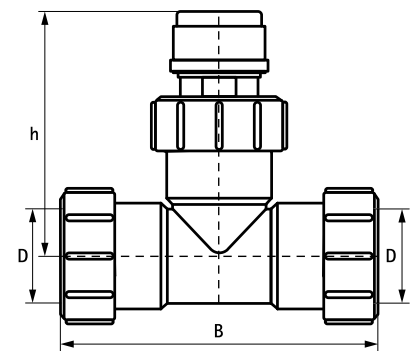

McAlpine Ventapipe 15 Beluchter met T-stuk

(X 30 07)

32 - 40 mm

Voordelen en kenmerken

- geschikt voor beluchting van één lozingtoestel
- Art.nr. 0055160: eenvoudig te installeren door middel van klemverbinding aan beide zijden
- Technische gegevens
  - luchtstroom: 0,5 [l/s]
- materiaal: ABS (Acrylonitril-Butadien-Styreen), grijs
- Art.nrs. 0055120 en 0055130: materiaal: hoogwaardig ABS (Acrylonitril-Butadien-Styreen)
- Art.nr. 0055160: materiaal: PP (polypropyleen), wit
- Art.nrs. 0055120 en 0055130: verlijmbaar

Art.nr.	D (mm)	B (mm)	H (mm)	h (mm)	Kleur	VPE 1	VPE 2
0055120	32	83	71	55	Wit	10	80
0055130	40	83	75	55	Grijs	200	-
0055160	40	135	-	105	Wit	70	-

Bij gebruik van de beluchter: de blauwe afdekdop niet verwijderen, deze dient als luchtdichte afsluitring.

00 5516 0