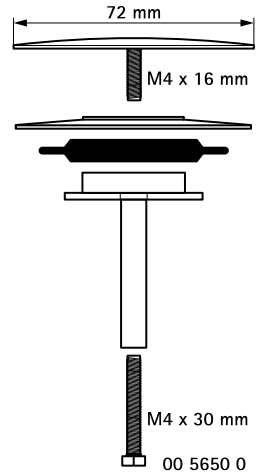

# McAlpine Toebehoren Badsifon

(X 35 20)

00 5650 0

00 5650 2

00 5650 3

## Voordelen en kenmerken

- diverse toebehoren te gebruiken bij defect
- materiaal: sifon van PP (polypropyleen), wit

Art.nr.	Model	Kleur	VPE 1	VPE 2
0056500	Danser Ø 72 mm van verchroomd RVS	Chroom	10	-
0056502	Kunststof draaiknop	Chroom	50	250
0056503	Kunststof overlooprooster	Chroom	100	-

00 5650 0

00 5650 2

00 5650 3