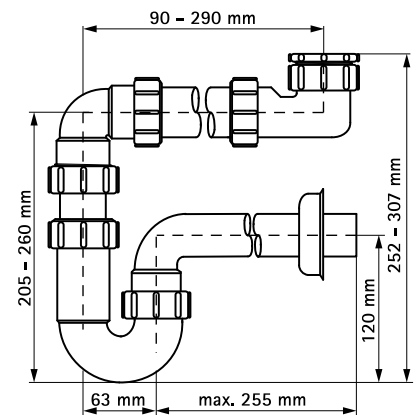

# McAlpine Ruimtebesparende Buissifon

(X 10 35)

## Voordelen en kenmerken

- geschikt voor wastafel of gootsteen
- materiaal: PP (polypropyleen), wit
- in hoogte verstelbare inlaattule
- in te korten ruimtebesparende bocht en muurbuis
- Art.nr. 0052490 aan te sluiten op 1¼" en 1½" d.m.v. meegeleverde verloopring

Art.nr.	Inlaat	Uitlaat	Model	VPE 1
0052490	1¼" - 1½"	40 mm	Met muurbuis + rozet	30

00 5249 0

00 5249 5