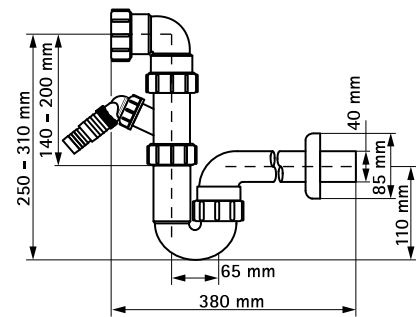

McAlpine Ruimtebesparende Buissifon

(X 10 35)

Voordelen en kenmerken

- geschikt voor wastafel of gootsteen
- materiaal: PP (polypropyleen), wit
- afvoer
- in hoogte verstelbare inlaattule
- in te korten ruimtebesparende bocht en muurbuis
- Art.nr. 0052490 aan te sluiten op 1¼" en 1½" d.m.v. meegeleverde verloopring

Art.nr.	Inlaat	Uitlaat	Model	VPE 1
0052490	1¼" - 1½"	40 mm	Met muurbuis + rozet	30

00 5249 0

00 5249 5