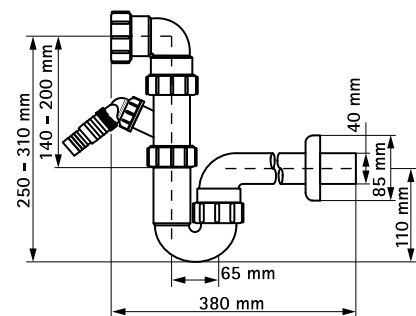

# McAlpine Ruimtebesparende Buissifon

(X 10 35)

## Voordelen en kenmerken

- geschikt voor wastafel of gootsteen
- materiaal: PP (polypropyleen), wit
- in hoogte verstelbare inlaattule
- in te korten ruimtebesparende bocht en muurbuis
- Art.nr. 0052490 aan te sluiten op 1¼" en 1½" d.m.v. meegeleverde verloopring

Art.nr.	Inlaat	Uitlaat	Model	VPE 1
0052490	1¼" - 1½"	40 mm	Met muurbuis + rozet	30

00 5249 0

00 5249 5