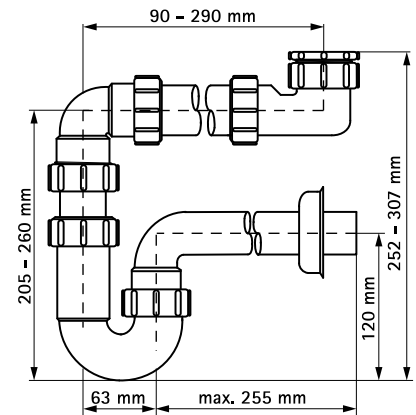

McAlpine Ruimtebesparende Buissifon

(X 10 35)

Voordelen en kenmerken

- geschikt voor wastafel of gootsteen
- materiaal: PP (polypropyleen), wit
- afvoer
- in hoogte verstelbare inlaattule
- in te korten ruimtebesparende bocht en muurbuis
- Art.nr. 0052490 aan te sluiten op 1¼" en 1½" d.m.v. meegeleverde verloopring

Art.nr.	Inlaat	Uitlaat	Model	VPE 1
0052490	1¼" - 1½"	40 mm	Met muurbuis + rozet	30

00 5249 0

00 5249 5