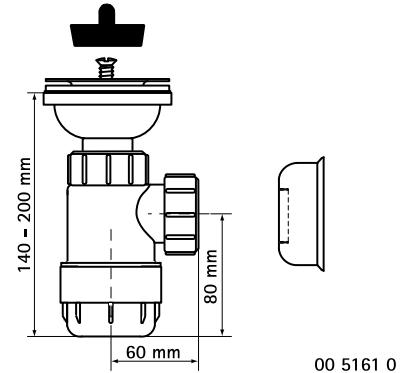

McAlpine Plugbekersifon

(X 05 20)

Voordelen en kenmerken

- geschikt voor wastafels of bidets
 - in hoogte verstelbare inlaattule
 - RVS flens met stop
 - muurrozet voor fraaie afdichting in de muur
- materiaal: PP (polypropyleen), wit

Art.nr.	Inlaat	Uitlaat	Model	VPE 1
0051610	60 mm	32 mm	Met rozet	50
0051620	60 mm	32 mm	Met muurbuis + rozet	35
0051670	70 mm	40 mm	Met muurbuis + rozet	50

00 5161 0

00 5162 0

00 5167 0