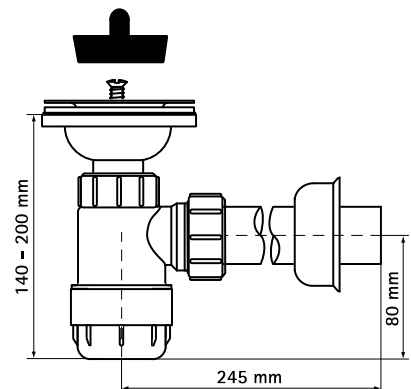

McAlpine Plugbekersifon

(X 05 20)

Voordelen en kenmerken

- geschikt voor wastafels of bidets
 - in hoogte verstelbare inlaattule
 - RVS flens met stop
 - muurrozet voor fraaie afdichting in de muur
- materiaal: PP (polypropyleen), wit

Art.nr.	Inlaat	Uitlaat	Model	VPE 1
0051610	60 mm	32 mm	Met rozet	50
0051620	60 mm	32 mm	Met muurbuis + rozet	35
0051670	70 mm	40 mm	Met muurbuis + rozet	50

00 5161 0

00 5162 0

00 5167 0