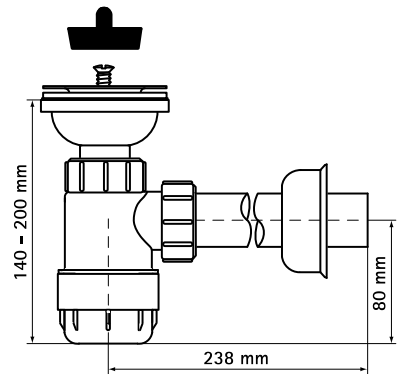

McAlpine Plugbekersifon

(X 05 20)

Voordelen en kenmerken

- geschikt voor wastafels of bidets
 - in hoogte verstelbare inlaattule
 - RVS flens met stop
 - muurrozet voor fraaie afdichting in de muur
- materiaal: PP (polypropyleen), wit

Art.nr.	Inlaat	Uitlaat	Model	VPE 1
0051610	60 mm	32 mm	Met rozet	50
0051620	60 mm	32 mm	Met muurbuis + rozet	35
0051670	70 mm	40 mm	Met muurbuis + rozet	50

00 5161 0

00 5162 0

00 5167 0