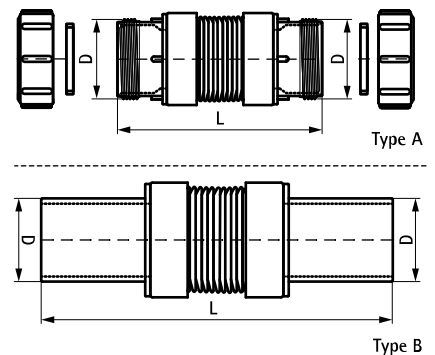

# McAlpine Miniflex Flexibele Afvoerbuiss

(X 50 62)

compact en uittrekbaar 136 - 186 mm

Type A

Type B

## Voordelen en kenmerken

- tot 90 ° bocht te buigen
  - geschikt voor de meeste sifons
  - kan gebruikt worden in probleemsituaties waarin flexibiliteit vereist is
  - gepatenteerd
  - zelfreinigend ontwerp
  - hoogwaardig materiaal
  - beschikbaar met verschillende aansluitingen
- materiaal: PP (polypropyleen), wit

Art.nr.	D (mm)	Model	Type	L	VPE 1
0050550	32	2 x klemverbinding	A	136 - 186 mm	100
0050551	40	2 x klemverbinding	A	136 - 186 mm	90
0050552	50	2 x klemverbinding	A	136 - 186 mm	75
0050553	32	2 x spie	B	136 - 186 mm	110
0050554	40	2 x spie	B	136 - 186 mm	100
0050555	50	2 x spie	B	136 - 186 mm	90