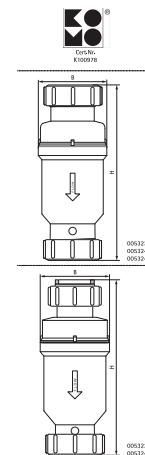

McAlpine MacValve Waterslotloos Sifon

(X 13 05)

0053232
0053240
0053244

0053235
0053242

Voordelen en kenmerken

- kan zowel horizontaal als verticaal geïnstalleerd worden. Let erop dat bij horizontale installatie de pijlen in bovenste en onderste positie staan.
- membraan opent door middel van waterdruk, zodat het water vrij weg kan stromen. Het membraan sluit zichzelf vervolgens zodat nare luchtjes en rioolgasen niet kunnen ontsnappen.
- kan in bestaande situaties worden toegepast als terugslagklep om terugloop te voorkomen
- functioneert als beluchter
- kan worden toegepast bij overdrukventiel van cv of condensafvoer van airconditioning, WTW of CV
- zonder waterslot, kan daarom nooit uitdrogen door verdamping of onvoldoende gebruik van het lozingstoestel
- wordt niet aangeraden voor installaties waar geen mogelijkheden zijn voor toegang t.b.v. onderhoud
- deze producten zijn niet geschikt voor agressieve ontstoppingsmiddelen.
- Technische gegevens:
 - Art.Nr. 0053232: debiet horizontaal: 48,9 [l/min] debiet verticaal: [85,6 [l/min]
 - Art.Nr. 0053235: debiet horizontaal: 36,5 [l/min] debiet verticaal: [77,8 [l/min]
 - Art.Nr. 0053240: debiet horizontaal: 77,3 [l/min] debiet verticaal: [137,2 [l/min]
 - Art.Nr. 0053242: debiet horizontaal: 54,6 [l/min] debiet verticaal: [120,9 [l/min]
- temperatuurbestendig tot +95 °C
- KOMO gecertificeerd

- materiaal: PP (polypropyleen), wit

Complementair

McAlpine MacValve Waterslotloos Sifon
Accessoires
starQuick® Beugel (Wit)
McAlpine PP-buis

McAlpine MacValve Waterslotloos Sifon

(X 13 05)

0053232
0053240
0053244

0053235
0053242

Art.nr.	Inlaat	Uitlaat	Model	B (mm)	H (mm)	KOMO	VPE 1
0053232	32 mm	32 mm	MacValve-6	70	175	KOMO	60
0053235	1 1/4"	32 mm	MacValve-8	70	175	KOMO	60
0053240	40 mm	40 mm	MacValve-7	70	175	KOMO	60
0053242	1 1/2"	40 mm	MacValve-11	70	175	KOMO	55
0053244	50 mm	50 mm	MacValve-19	70	175	KOMO	50