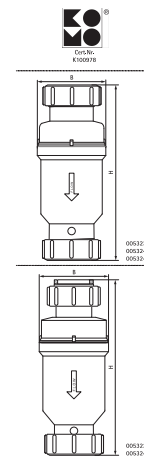

Complementair

McAlpine MacValve Waterslotloos Sifon
Accessoires
starQuick® Beugel (Wit)
McAlpine PP-buis