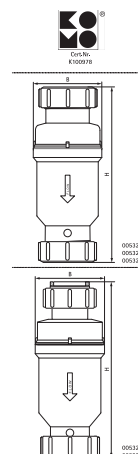

Complementair

McAlpine MacValve Waterslotloos Sifon
Accessoires
starQuick® Beugel (Wit)
McAlpine PP-buis