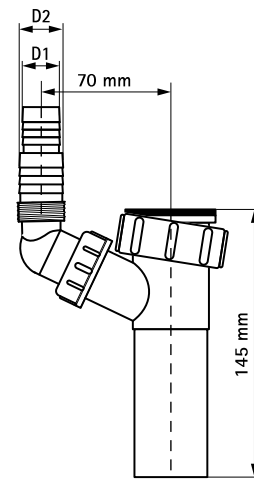

McAlpine Inlaattule met WMA

(X 50 35)

0055050

0055060

Voordelen en kenmerken

- geschikt voor (vaat) wasmachine-aansluiting
- materiaal: PP (polypropyleen), wit
- in bestaande leiding te monteren

Art.nr.	Inlaat	Uitlaat	Model	D1 _{WMA} (mm)	D2 _{WMA} (mm)	VPE 1
0055050	1½"	40 mm	1 x WMA	20	24	150
0055060	1½"	40 mm	2 x WMA	20	24	100

WMA = (vaat)WasMachine-Aansluiting.

Let op: bij gebruik van de WMA eerst de blauwe afdekdop verwijderen.

0055050

0055060