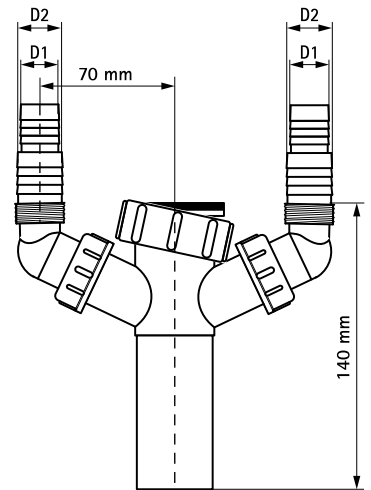

McAlpine Inlaattule met WMA

(X 50 35)

0055050

0055060

Voordelen en kenmerken

- geschikt voor (vaat) wasmachine-aansluiting
- materiaal: PP (polypropyleen), wit
- in bestaande leiding te monteren

Art.nr.	Inlaat	Uitlaat	Model	D1 _{WMA} (mm)	D2 _{WMA} (mm)	VPE 1
0055050	1½"	40 mm	1 x WMA	20	24	150
0055060	1½"	40 mm	2 x WMA	20	24	100

WMA = (vaat)WasMachine-Aansluiting.

Let op: bij gebruik van de WMA eerst de blauwe afdekdop verwijderen.

0055050

0055060