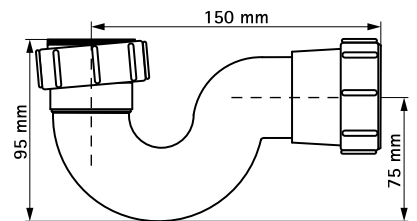

00 5600 0 /
00 5605 0