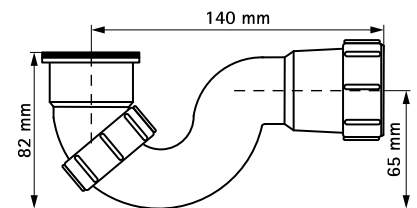

McAlpine Bad- en Douchebaksifon BTST 05

(X 35 05)

Voordelen en kenmerken

- geschikt voor bad of douche afvoer
- materiaal: PP (polypropyleen), wit
- waterslot 20 mm

Art.nr.	Inlaat	Uitlaat	Type	VPE 1
0056000	1 1/4"	32 mm	BTST05-A	85
0056050	1 1/4"	40 mm	BTST05-B	60
0056150	1 1/2"	40 mm	BTST05-C	60