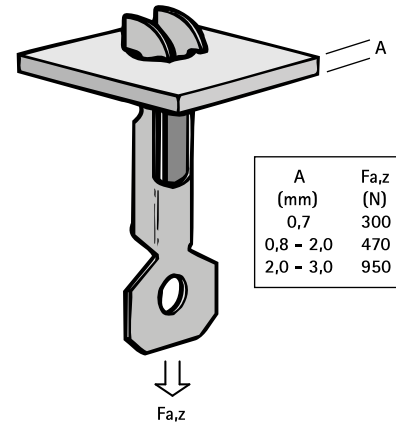

## Voordelen en kenmerken

- voor bevestiging aan dakplaten
- met bevestigingsgat (Ø 6,5 mm) voor bevestiging van S-haak, bout/moer, etc.
- materiaal: verenstaal (type C67S volgens EN10132)
- oppervlaktebehandeling: Delta-Tone 9000 (480 uur)

Art.nr.	Code	d1 (mm)	VPE 1	VPE 2
54020000	RD	6,5	100	500
<i>Uitsluitend voor statische belastingen. Belasting afhankelijk van dakplaatdikte.</i>				