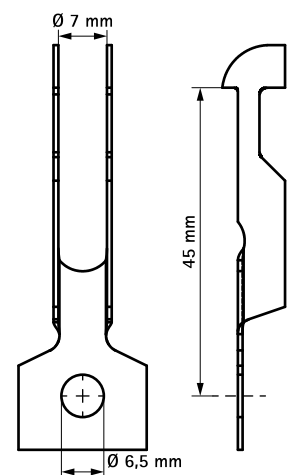

## Voordelen en kenmerken

- voor bevestiging aan dakplaten
- met bevestigingsgat (Ø 6,5 mm) voor bevestiging van S-haak, bout/moer, etc.
- materiaal: verenstaal (type C67S volgens EN10132)
- oppervlaktebehandeling: Delta-Tone 9000 (480 uur)

Art.nr.	Code	d1 (mm)	VPE 1	VPE 2
54020000	RD	6,5	100	500
<i>Uitsluitend voor statische belastingen. Belasting afhankelijk van dakplaatdikte.</i>				

## Complementair

BIS S-haak  
BIS Ketting (DIN 5685)