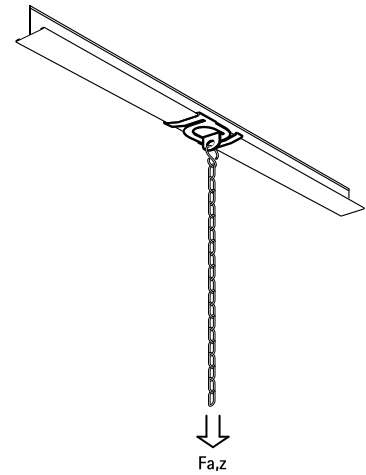

# Britclips® ACT

voor systeemplafonds raster 25 mm

(J 35 37)

## Voordelen en kenmerken

- draai-klembevestiging
- voor bevestiging aan rasterwerk van systeemplafonds
- met bevestigingsgat (Ø 6,0 mm) voor bevestiging van S-haak, etc.
- materiaal: staal 1.0226

Art.nr.	Code	d1 (mm)	F <sub>a,z</sub> (N)	OB	VPE 1	VPE 2
56091075	ACTW-B	6	190	epoxy-coating (wit)	25	250