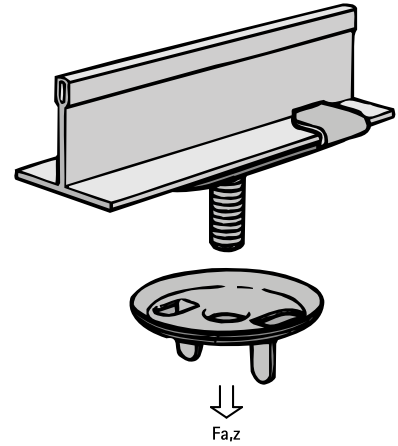

Britclips® ACS25

voor systeemplafonds raster 25 mm

(J 35 20)

Voordelen en kenmerken

- draai-klembevestiging
- voor bevestiging aan rasterwerk van systeemplafonds
- met draadstift M6 x 16 mm voor bevestiging van beugel, kabelafzakdozen, etc.
- materiaal: verenstaal (type C67S volgens EN10132)
- oppervlaktebehandeling: Delta-Tone 9000 (480 uur)

Art.nr.	Code	F _{a,z} (N)	VPE 1	VPE 2
56521654	ACS25 25-B	220	25	-
Artikelen met codes eindigend op een '-B' zijn verpakt in een kunststof zakje. Uitsluitend voor statische belastingen.				