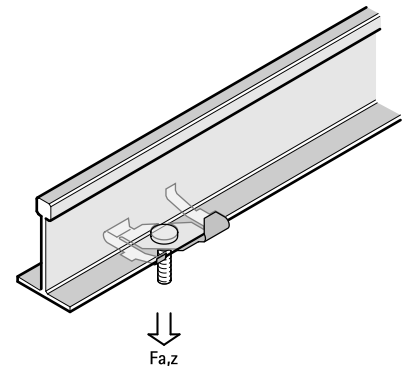

Britclips® ACO

voor systeemplafonds raster 25 mm

(J 35 30)

Voordelen en kenmerken

- draai-klembevestiging
- voor bevestiging aan rasterwerk van systeemplafonds
- met draadstift M6 (lengte zie tabel) voor bevestiging van beugel, kabelafzakdozen, etc.
- met omgezette uiteinden om ophanging te borgen
- materiaal: verenstaal (type C67S volgens EN10132)
- oppervlaktebehandeling: Delta-Tone 9000 (480 uur)

Art.nr.	Code	G	F _{a,z} (N)	VPE 1	VPE 2
56521102	ACO M6x11	M6 x 11 mm	220	100	400
56521602	ACO M6x16	M6 x 16 mm	220	100	400

Uitsluitend voor statische belastingen.

Complementair

Walraven starQuick® Beugel (Grijs)