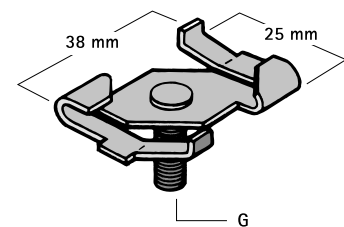

Britclips® ACO

voor systeemplafonds raster 25 mm

(J 35 30)

Voordelen en kenmerken

- draai-klembevestiging
- voor bevestiging aan rasterwerk van systeemplafonds
- met draadstift M6 (lengte zie tabel) voor bevestiging van beugel, kabelafzakdozen, etc.
- met omgezette uiteinden om ophanging te borgen
- materiaal: verenstaal (type C67S volgens EN10132)
- oppervlaktebehandeling: Delta-Tone 9000 (480 uur)

Art.nr.	Code	G	F _{a,z} (N)	VPE 1	VPE 2
56521102	ACO M6x11	M6 x 11 mm	220	100	400
56521602	ACO M6x16	M6 x 16 mm	220	100	400

Uitsluitend voor statische belastingen.

Complementair

Walraven starQuick® Beugel (Grijs)