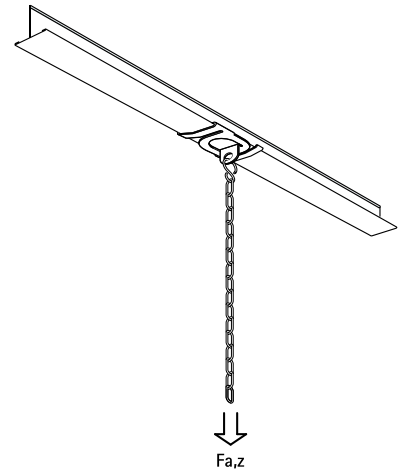

# Britclips® ACHW / ACHZ

(J 35 40)

voor systeemplafonds raster 25 mm

## Voordelen en kenmerken

- draai-klembevestiging
- voor bevestiging aan rasterwerk van systeemplafonds
- met bevestigingsgat (Ø 7,0 mm) voor bevestiging van S-haak, etc.
- materiaal: verenstaal (type C67S volgens EN10132)