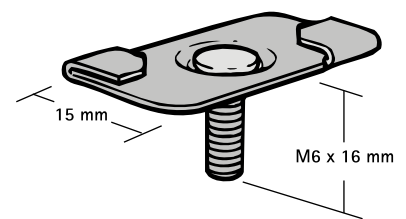

# Britclips® ACC15

voor systeemplafonds raster 15 mm

(J 35 05)

## Voordelen en kenmerken

- draai-klembevestiging
- voor bevestiging aan rasterwerk van systeemplafonds
- met draadstift M6 x 16 mm voor bevestiging van beugel, kabelafzakdozen, etc.
- materiaal: verenstaal (type C67S volgens EN10132)
- oppervlaktebehandeling: Delta-Tone 9000 (480 uur)

Art.nr.	Code	F <sub>a,z</sub> (N)	VPE 1	VPE 2
56521600	ACC15 M6x16	220	100	600
<i>Uitsluitend voor statische belastingen.</i>				