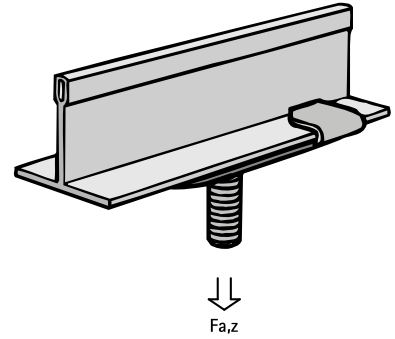

## Voordelen en kenmerken

- draai-klembevestiging
- voor bevestiging aan rasterwerk van systeemplafonds
- met draadstift M6 x 16 mm voor bevestiging van beugel, kabelafzakdozen, etc.
- materiaal: verenstaal (type C67S volgens EN10132)
- oppervlaktebehandeling: Delta-Tone 9000 (480 uur)