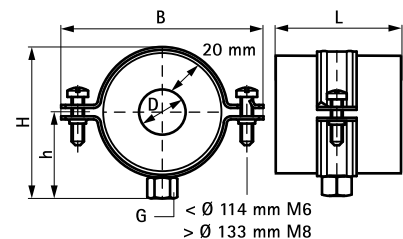

## BISOFIX<sup>®</sup> PIR20

(D 05 15)

voor geïsoleerde buis 15,0 - 139,7 mm

M8/10

### Voordelen en kenmerken

- isolatieschaal (dikte 20 mm) met beugel BIS 2S
- voor bevestiging van thermisch geïsoleerde buis van staal, koper of RVS
- te gebruiken in combinatie met harde isolatiematerialen
- met aluminiumtape kan eenvoudig een dampdichte aansluiting met buisisolatie gemaakt worden
- contactvlakken van de isolatieschaal horizontaal plaatsen (om trek- en drukkkrachten te verhinderen)
- afmeting en soortelijk gewicht zijn afgestemd op het buisgewicht
- materiaal: beugel van staal; isolatieschaal van PIR hardschuim; dampremmende laag van glasvezelversterkt aluminiumfolie
- bevat geen CFK, HCFK, formaldehyde of cadmium
- uitstekende isolerende en mechanische eigenschappen
- beugel: elektrolytisch verzinkt
- gebruikstemperatuur: -180 °C tot +140 °C

Art.nr.	D (mm)	D (°)	DN	G	L	B (mm)	H (mm)	h (mm)	F <sub>a,z</sub> (N)	VPE 1
2212015	15,0 - 16,0	-	-	M8/10	75 mm	92	76	46	160	12
2212017	17,2 - 18,0	3/8	10	M8/10	75 mm	92	76	46	170	12
2212021	21,3 - 22,0	1/2	15	M8/10	75 mm	91	81	48	180	12
2212027	26,9 - 28,0	3/4	20	M8/10	75 mm	102	91	53	200	12
2212033	33,7 - 35,0	1	25	M8/10	75 mm	109	98	57	220	12
2212042	42,0	1 1/4	32	M8/10	75 mm	117	104	60	280	12
2212048	48,3	1 1/2	40	M8/10	75 mm	123	112	63	300	12
2212054	54,0	1 1/2	-	M8/10	75 mm	129	113	64	320	12
2212057	56,0 - 57,0	-	-	M8/10	75 mm	129	117	66	330	12
2212060	60,3	2	50	M8/10	75 mm	138	123	69	340	12
2212064	63,5 - 64,0	-	-	M8/10	75 mm	138	125	70	350	12
2212070	70,0	-	-	M8/10	75 mm	144	132	74	370	12
2212076	76,1	2 1/2	65	M8/10	75 mm	153	138	77	390	12
2212089	88,9	3	80	M8/10	75 mm	169	153	84	430	24
2212108	108,0	-	-	M8/10	75 mm	187	171	93	500	24
2212114	114,3	4	100	M8/10	100 mm	191	175	95	1.110	18
2212133	133,0	-	-	M8/10	100 mm	233	200	108	1.360	8
2212140	139,7	5	125	M8/10	100 mm	233	204	110	1.410	8