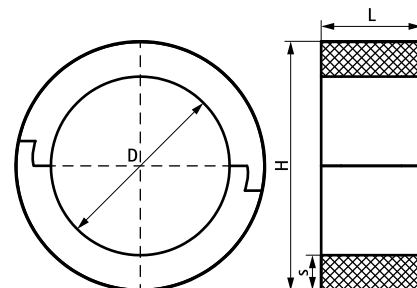

BISOFIX[®] PIR20

(D 03 50)

voor geïsoleerde buis 12,0 - 273,1 mm

Voordelen en kenmerken

- te combineren met hardschuim isolatie
- bedek de verbindingen met aluminium tape
- bevat geen CFK, HCFK, formaldehyde of cadmium
- brandklasse B2
- PIR dichtheid voor D < 110mm = 80kg/m³
- PIR dichtheid voor D > 110mm = 120kg/m³
- thermische geleidbaarheid lambda (ca. waarde): 0.30 W/(mK)
- temperatuurbestendigheid -45 °C - +105 °C

Art.nr.	D (mm)	D (°)	DN	L	H (mm)	s (mm)	F _{a,z} (N)	VPE 1
I200000012	12,0	-	-	75 mm	52,0	20,0	120	25
I200000015	15,0 - 16,0	-	-	75 mm	55,0	20,0	160	25
I200000018	17,2 - 18,0	3/8	10	75 mm	58,0	20,0	170	25
I200000020	20,0	-	-	75 mm	60,0	20,0	180	25
I200000022	21,3 - 22,0	1/2	15	75 mm	62,0	20,0	180	25
I200000025	25,0	-	-	75 mm	65,0	20,0	190	25
I200000028	26,9 - 28,0	3/4	20	75 mm	68,0	20,0	200	25
I200000032	32,0	-	-	75 mm	72,0	20,0	210	25
I200000034	33,7 - 35,0	-	-	75 mm	75,0	20,0	220	25
I200000040	40,0	-	-	75 mm	80,0	20,0	260	25
I200000042	42,4	1 1/4	32	75 mm	82,4	20,0	280	25
I200000048	48,3	1 1/2	40	75 mm	88,3	20,0	300	25
I200000050	50,0	-	-	75 mm	90,0	20,0	310	25
I200000054	54,0	-	-	75 mm	94,0	20,0	320	25
I200000057	56,0 - 57,0	-	-	75 mm	97,0	20,0	330	25
I200000060	60,3	2	50	75 mm	100,3	20,0	340	25
I200000064	64,0	-	-	75 mm	104,0	20,0	350	25
I200000070	70,0	-	-	75 mm	110,0	20,0	370	25
I200000076	76,1	2 1/2	65	75 mm	116,1	20,0	390	25
I200000089	88,9	3	80	75 mm	128,9	20,0	430	25
I200000102	101,6	-	-	75 mm	141,6	20,0	450	25
I200000108	108,0	-	-	75 mm	148,0	20,0	500	25
I200000114	114,3	4	100	100 mm	154,3	20,0	1.110	15
I200000133	133,0	-	-	100 mm	173,0	20,0	1.360	5
I200000140	139,7	5	125	100 mm	179,7	20,0	1.410	5
I200000160	159,0 - 160,0	-	-	100 mm	200,0	20,0	1.520	5
I200000168	168,3	6	150	100 mm	208,3	20,0	1.570	5
I200000219	219,1	8	200	150 mm	259,1	20,0	1.620	2
I200000273	273,1	-	-	150 mm	313,0	20,0	1.670	2