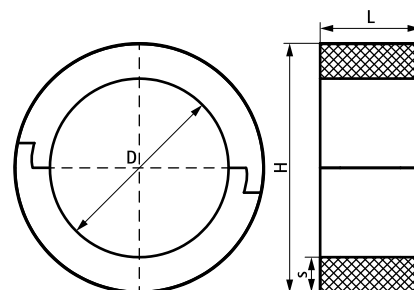

BISOFIX® PIR20

voor geïsoleerde buis 12,0 - 273,1 mm

(D 03 50)

Complementair

- Walraven Bifix® G2 (M8/10) (BUP1000)
- Walraven 2S Beugel (M8/10)
- Walraven Zware Beugel HD500 (BUP1000)

Complementair

- Walraven Zware Beugel HD500 (BUP1000)