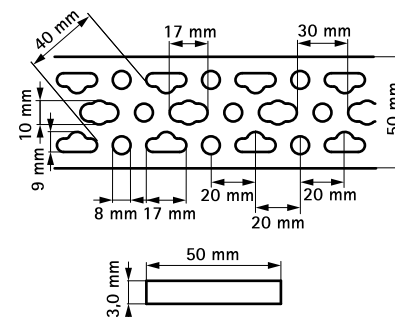

BISMAT[®] Rail

bevestiging aan wand of plafond

(K 30 05)

Voordelen en kenmerken

- universeel systeem voor buismontage in muuruitsparingen, muurhoeken, etc.
- met doorlopend gatenpatroon, afgestemd op gangbare hartmaten van sanitaire armaturen
- sendzimir verzinkt
- materiaal: staal

Art.nr.	L	BdK
0835503	2 m	50

Complementair
 BISMAT[®] Rail - Buigtang
 BISMAT[®] Rail - Klem