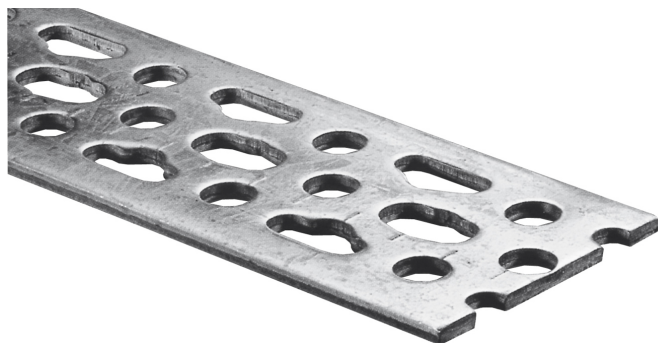

BISMAT[®] Rail

bevestiging aan wand of plafond

(K 30 05)

Voordelen en kenmerken

- universeel systeem voor buismontage in muuruitsparingen, muurhoeken, etc.
- met doorlopend gatenpatroon, afgestemd op gangbare hartmaten van sanitaire armaturen
- sendzimir verzinkt
- materiaal: staal

Art.nr.	L	BdK
0835503	2 m	50

Complementair
 BISMAT[®] Rail - Buigtang
 BISMAT[®] Rail - Klem