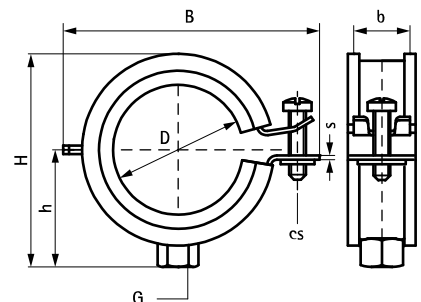

Art.nr.	D (mm)	D (")	DN	G	B (mm)	H (mm)	h (mm)	b x s (mm)	cs	F_{a,z} (N)	RAL	VPE 1
3373018	15 - 18	3/8	10	M8	49	38	22	20 x 1,00	M6	400	RAL²	50
33730181	15 - 18	3/8	10	M8	49	38	22	20 x 1,00	M6	400	-	10
3373023	20 - 23	1/2	15	M8	54	39	23	20 x 1,00	M6	400	RAL²	50
33730231	20 - 23	1/2	15	M8	54	39	23	20 x 1,00	M6	400	-	10
3373028	25 - 28	3/4	20	M8	59	44	26	20 x 1,00	M6	500	RAL²	50
33730281	25 - 28	3/4	20	M8	59	44	26	20 x 1,00	M6	500	-	10
3373035	32 - 35	1	25	M8	65	51	30	20 x 1,00	M6	500	RAL²	50
33730351	32 - 35	1	25	M8	65	51	30	20 x 1,00	M6	500	-	10
3373043	40 - 43	1 1/4	32	M8	74	60	34	20 x 1,25	M6	700	RAL²	50
3373051	48 - 51	1 1/2	40	M8	82	66	37	20 x 1,25	M6	700	RAL²	50
3373056	53 - 56	-	-	M8	85	76	42	20 x 1,25	M6	700	RAL²	50
3373063	59 - 63	2	50	M8	91	82	45	20 x 1,25	M6	700	RAL²	50
3374018	15 - 18	3/8	10	M8/10	49	44	30	20 x 1,00	M6	400	RAL²	50
3374023	20 - 23	1/2	15	M8/10	54	47	31	20 x 1,00	M6	400	RAL²	50
3374028	25 - 28	3/4	20	M8/10	59	52	34	20 x 1,00	M6	500	RAL²	50
3374035	32 - 35	1	25	M8/10	65	59	38	20 x 1,00	M6	500	RAL²	50
3374043	40 - 43	1 1/4	32	M8/10	74	68	42	20 x 1,25	M6	700	RAL²	50
3374051	48 - 51	1 1/2	40	M8/10	82	74	45	20 x 1,25	M6	700	RAL²	50
3374056	53 - 56	-	-	M8/10	85	84	50	20 x 1,25	M6	700	RAL²	50
3374063	59 - 63	2	50	M8/10	91	90	53	20 x 1,25	M6	700	RAL²	50

RAL² = getest, gecertificeerd en gecontroleerd door een externe partij volgens RAL-GZ 655/B en RAL-GZ 656.

Voor gedetailleerde technische informatie betreffende onze RAL gemarkeerde producten verwijzen wij naar onze RAL datasheet in onze webcatalogus.