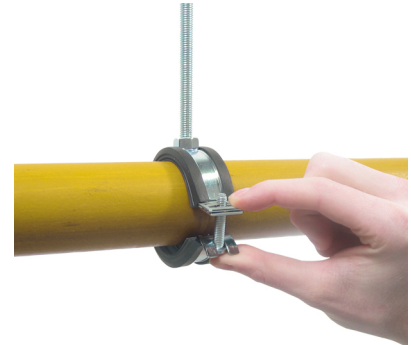

BISMAT[®] Flash

voor metalen buis 15 - 63 mm

M8 - M8/10

(A 05 04)

Voordelen en kenmerken

- éénschroefsbeugel
- met Walraven BISMAT[®] Flash Snelsluiting
- beugel eenvoudig met één hand te sluiten
- de sluitschroef kan zonder gereedschap door de sluiting gedrukt worden
- materiaal: staal
- elektrolytisch verzinkt
- geluiddempende inlage van EPDM-rubber, zwart
- inlage verouderingsbestendig
- geluïdsisolerende inlage volgens DIN 4109
- optimale geluïdsisolatie doordat de beugel zonder gereedschap gesloten wordt
- reduceert geluïdsdoorslag volgens ISO 3822-1 tot 23 dB(A)
- getest op brandveiligheid

Art.nr.	D (mm)	D (")	DN	G	B (mm)	H (mm)	h (mm)	b x s (mm)	cs	F _{a,z} (N)	RAL	VPE 1
3373018	15 - 18	3/8	10	M8	49	38	22	20 x 1,00	M6	400	RAL ²	50
33730181	15 - 18	3/8	10	M8	49	38	22	20 x 1,00	M6	400	-	10
3373023	20 - 23	1/2	15	M8	54	39	23	20 x 1,00	M6	400	RAL ²	50
33730231	20 - 23	1/2	15	M8	54	39	23	20 x 1,00	M6	400	-	10
3373028	25 - 28	3/4	20	M8	59	44	26	20 x 1,00	M6	500	RAL ²	50
33730281	25 - 28	3/4	20	M8	59	44	26	20 x 1,00	M6	500	-	10
3373035	32 - 35	1	25	M8	65	51	30	20 x 1,00	M6	500	RAL ²	50
33730351	32 - 35	1	25	M8	65	51	30	20 x 1,00	M6	500	-	10
3373043	40 - 43	1 1/4	32	M8	74	60	34	20 x 1,25	M6	700	RAL ²	50
3373051	48 - 51	1 1/2	40	M8	82	66	37	20 x 1,25	M6	700	RAL ²	50
3373056	53 - 56	-	-	M8	85	76	42	20 x 1,25	M6	700	RAL ²	50
3373063	59 - 63	2	50	M8	91	82	45	20 x 1,25	M6	700	RAL ²	50
3374018	15 - 18	3/8	10	M8/10	49	44	30	20 x 1,00	M6	400	RAL ²	50
3374023	20 - 23	1/2	15	M8/10	54	47	31	20 x 1,00	M6	400	RAL ²	50
3374028	25 - 28	3/4	20	M8/10	59	52	34	20 x 1,00	M6	500	RAL ²	50
3374035	32 - 35	1	25	M8/10	65	59	38	20 x 1,00	M6	500	RAL ²	50
3374043	40 - 43	1 1/4	32	M8/10	74	68	42	20 x 1,25	M6	700	RAL ²	50
3374051	48 - 51	1 1/2	40	M8/10	82	74	45	20 x 1,25	M6	700	RAL ²	50
3374056	53 - 56	-	-	M8/10	85	84	50	20 x 1,25	M6	700	RAL ²	50
3374063	59 - 63	2	50	M8/10	91	90	53	20 x 1,25	M6	700	RAL ²	50