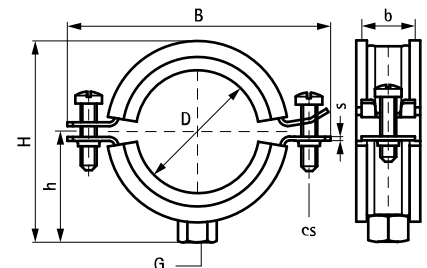

## Voordelen en kenmerken

- tweeschroevenbeugel
- met Walraven BISMAT<sup>®</sup> Snelsluiting
- vanaf Ø 159 mm: met zekerheidssnelsluiting
- materiaal: staal
- elektrolytisch verzinkt
- geluiddempende inlage van EPDM-rubber, zwart
- inlage verouderingsbestendig
- geluïdsisolerende inlage volgens DIN 4109
- reduceert geluidsdoorslag volgens ISO 3822-1 tot 23 dB(A)
- getest op brandveiligheid

RAL-GZ 655/B  
Cert.Nr. 2005-08

RAL-GZ 656  
Cert.Nr. 2011-10a

1530-003-15

Art.nr.	D (mm)	D (°)	DN	G	B (mm)	H (mm)	h (mm)	b x s (mm)	cs	F <sub>a,z</sub> (N)	RAL	VPE 1
3403064	57 - 64	2	50	M8/10	107	90	52	23 x 2,00	M6	520	RAL <sup>2</sup>	50
3403070	64 - 70	-	-	M8/10	115	99	56	23 x 2,00	M6	520	RAL <sup>2</sup>	50
3403080	73 - 80	2½	65	M8/10	126	109	61	23 x 2,00	M6	520	RAL <sup>2</sup>	50
3403091	83 - 91	3	80	M8/10	137	121	67	25 x 2,50	M6	935	RAL <sup>2</sup>	25
3403105	100 - 105	-	-	M8/10	152	135	74	25 x 2,50	M6	935	RAL <sup>2</sup>	25
3403114	108 - 114	4	100	M8/10	160	144	79	25 x 2,50	M6	935	RAL <sup>2</sup>	25
3403119	116 - 119	-	-	M8/10	165	149	81	25 x 2,50	M6	935	RAL <sup>1</sup>	25
3403125	122 - 125	-	-	M8/10	173	157	85	25 x 2,50	M6	935	RAL <sup>1</sup>	25
3403141	133 - 141	5	125	M8/10	189	170	92	25 x 2,50	M6	935	RAL <sup>1</sup>	25
3423168	159 - 168	6	150	M10	233	198	102	25 x 3,00	M8	1.220	-	10
3423210	200 - 210	-	-	M10	273	239	122	25 x 3,00	M8	1.220	-	10
3423219	210 - 219	8	200	M10	284	250	128	25 x 3,00	M8	1.220	-	10

Vanaf Ø 159 mm: met zekerheidssnelsluiting.

Voor gedetailleerde technische informatie betreffende onze RAL gemarkeerde producten verwijzen wij naar onze RAL datasheet in onze webcatalogus.