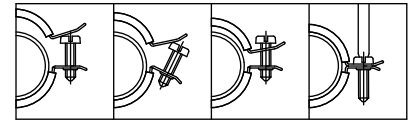

## Voordelen en kenmerken

- tweeschroevenbeugel
- met Walraven BISMAT<sup>®</sup> Snelsluiting
- vanaf Ø 159 mm: met zekerheidssnelsluiting
- materiaal: staal
- elektrolytisch verzinkt
- geluiddempende inlage van EPDM-rubber, zwart
- inlage verouderingsbestendig
- geluïdsisolerende inlage volgens DIN 4109
- reduceert geluidsdoorslag volgens ISO 3822-1 tot 23 dB(A)
- getest op brandveiligheid