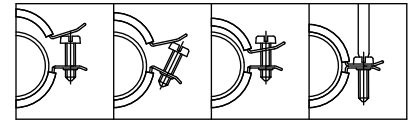

## Voordelen en kenmerken

- éénschroefsbeugel
- met BISMAT<sup>®</sup> Snelsluiting
- beugel eenvoudig met één hand te sluiten
- materiaal: staal
- elektrolytisch verzinkt
- geluiddempende inlage van siliconenrubber, roodbruin, hittebestendig tot 210 °C
- inlage verouderingsbestendig
- geluidsisulerende inlage volgens DIN 4109
- getest op brandveiligheid