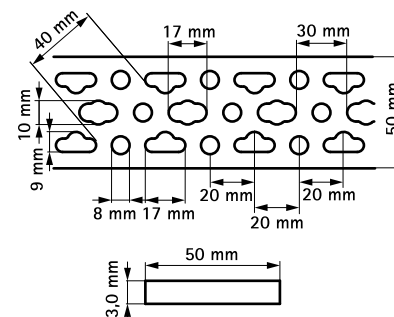

BISMAT[®] Rail

bevestiging aan wand of plafond

(K 30 05)

Voordelen en kenmerken

- universeel systeem voor buismontage in muuruitsparingen, muurhoeken, etc.
- met doorlopend gatenpatroon, afgestemd op gangbare hartmaten van sanitaire armaturen
- sendzimir verzinkt
- materiaal: staal

| Art.nr. | L | BdG |
|---------|-----|-----|
| 0835503 | 2 m | 50 |

Complementair
 BISMAT[®] Rail - Buigtang
 BISMAT[®] Rail - Klem