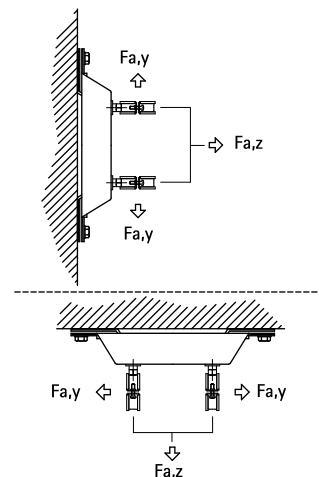

# BIS dB-FiX<sup>®</sup> 80 Vastpuntset

(E 05 30)

voor geluidgedempt vastpunt 15 - 65 mm

## Voordelen en kenmerken

- hoge mate van stabiliteit
  - materiaal: staal
  - elektrolytisch verzinkt
  - geluidsisolatie d.m.v. vormstukken van EPDM-rubber
  - geluidsisolerende inlage volgens DIN 4109
- samenstelling:
    - 1 Vastpuntconsole BIS dB-FiX<sup>®</sup> 80 (Art.nr. 669 3 008)
    - 2 Zware beugels HD500

Art.nr.	D (mm)	D (°)	DN	H (mm)	h (mm)	F <sub>a,z</sub> (N)	F <sub>a,y</sub> (N)	VPE 1
2622010	15 - 19	3/8	10	108	93	3.000	2.700	-
2622015	19 - 23	1/2	15	112	95	3.000	2.700	-
2622020	25 - 30	3/4	20	119	98	3.000	2.700	-
2622025	31 - 36	1	25	131	109	3.000	2.700	-
2622050	59 - 65	2	50	160	123	3.000	2.700	-