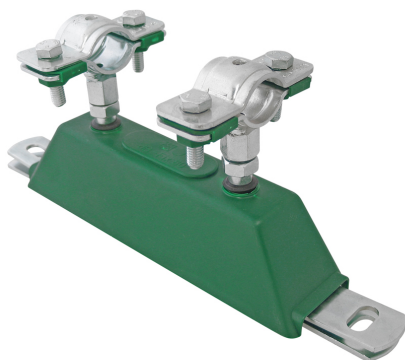

# BIS dB-FiX<sup>®</sup> 80 Vastpuntset

(E 05 30)

voor geluidgedempt vastpunt 15 - 65 mm

## Voordelen en kenmerken

- hoge mate van stabiliteit
  - materiaal: staal
  - elektrolytisch verzinkt
  - geluidsisolatie d.m.v. vormstukken van EPDM-rubber
  - geluidsisolerende inlage volgens DIN 4109
- samenstelling:
    - 1 Vastpuntconsole BIS dB-FiX<sup>®</sup> 80 (Art.nr. 669 3 008)
    - 2 Zware beugels HD500