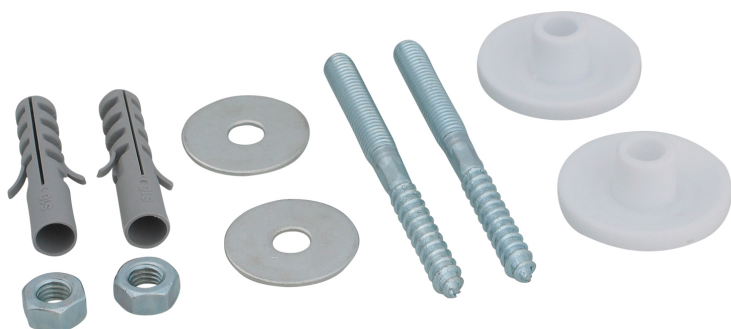

# BIS Wastafel Plugboutset

(L 20 05)

bevestiging van wastafel of fonteintje

## Voordelen en kenmerken

- bevestigingsset voor wastafels en fonteintjes
- materiaal: metalen delen van staal 1.0332; geleidingsring van PP (polypropyleen), wit; plug van PA (polyamide)
- elektrolytisch verzinkt
- samenstelling:
  - 2 Houtdraadpennen
  - 2 Sluitringen
  - 2 Geleidingsringen
  - 2 Zeskantmoeren
  - 2 Pluggen van PA (polyamide)

Art.nr.	G	L	H (mm)	PØ (mm)	SW1 (mm)	VPE 1	VPE 2
0667300	M8	90 mm	48	10	13	50	-
0657600	M10	110 mm	60	12	17	5	50
0657800	M10	140 mm	60	12	17	5	50
0657850	M10	140 mm	60	14	17	5	50