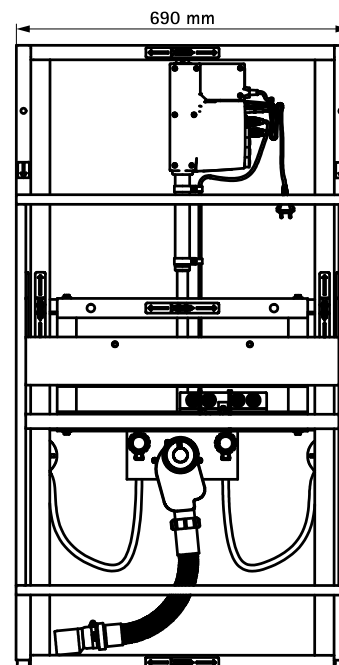

BIS Vario® WT DeLuxe 30

(W 13 35)

Voordelen en kenmerken

- 30 cm elektrisch hoog/laag verstelbare WT-Inbouwelementen
- geschikt voor klinieken, revalidatiecentra, seniorenwoningen en meergeneratiewoningen
- geschikt for kleine kinderen en mensen met een lichamelijke beperking
- voor meer comfort, onafhankelijkheid en privacy in de badkamer
- Frame: geheel voorgemonteerd en zelfdragend, inclusief:
 - Vorsatzrahmen mit Abdeckung (weiß)
- WT-inbouwelement elektrisch in hoogte regelbaar
- 30 cm traploos en elektrisch in hoogte verstelbaar
- hoogte van de wc-keramiek is in hoogte verstelbaar tussen 700 en 1.000 mm
- hoogte inbouwelement is tussen 1.295 mm en 1.385 mm