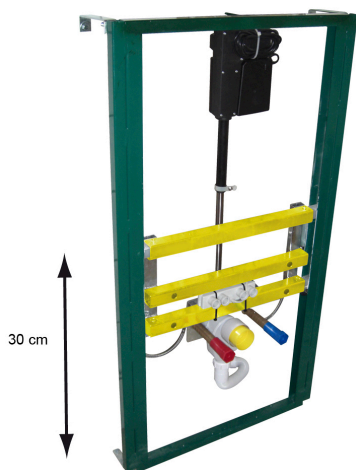

BIS Vario® WT DeLuxe 30

(W 13 35)

Voordelen en kenmerken

- 30 cm elektrisch hoog/laag verstelbare WT-Inbouwelementen
- geschikt voor klinieken, revalidatiecentra, seniorenwoningen en meergeneratiewoningen
- geschikt for kleine kinderen en mensen met een lichamelijke beperking
- voor meer comfort, onafhankelijkheid en privacy in de badkamer
- Frame: geheel voorgemonteerd en zelfdragend, inclusief:
 - Vorsatzrahmen mit Abdeckung (weiß)
- WT-inbouwelement elektrisch in hoogte regelbaar
- 30 cm traploos en elektrisch in hoogte verstelbaar
- hoogte van de wc-keramiek is in hoogte verstelbaar tussen 700 en 1.000 mm
- hoogte inbouwelement is tussen 1.295 mm en 1.385 mm