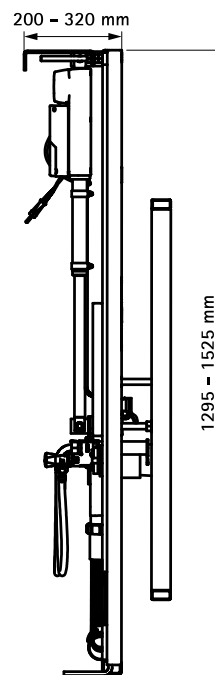

BIS Vario® WT DeLuxe 30

(W 13 35)

Voordelen en kenmerken

- 30 cm elektrisch hoog/laag verstelbare WT-Inbouwelementen
- geschikt voor klinieken, revalidatiecentra, seniorenwoningen en meergeneratiewoningen
- geschikt for kleine kinderen en mensen met een lichamelijke beperking
- voor meer comfort, onafhankelijkheid en privacy in de badkamer
- Frame: geheel voorgemonteerd en zelfdragend, inclusief:
 - Vorsatzrahmen mit Abdeckung (weiß)
- WT-inbouwelement elektrisch in hoogte regelbaar
- 30 cm traploos en elektrisch in hoogte verstelbaar
- hoogte van de wc-keramiek is in hoogte verstelbaar tussen 700 en 1.000 mm
- hoogte inbouwelement is tussen 1.295 mm en 1.385 mm

Art.nr.	VPE 1
0353800	1