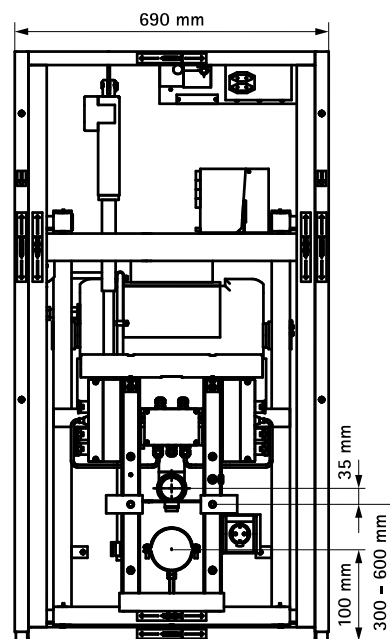

BIS Vario® WC Fresh 30

(W 13 30)

Voordelen en kenmerken

- 30 cm elektrisch hoog/laag verstelbare WC-Inbouwelementen (kan gecombineerd worden met douche-WC's)
- WC-inbouwelement met voorgemonteerd Geberit Spoelwaterreservoir
- geschikt voor klinieken, revalidatiecentra, seniorenwoningen en meergeneratiewoningen
- uitvoering als BIS Vario® WC DeLuxe 30, maar met een extra stroom- en wateraansluiting voor douche-WC's
- materiaal: steel, powder-coated
- uitgebreid getest en ontwikkeld om te voldoen aan geldende norm DIN 18030 en 33455
- Frame: geheel voorgemonteerd en zelfdragend, inclusief:
 - afvoerset (verticaal of horizontaal)
 - bevestigingsmateriaal, boorsjabloon, montage-instructie en gebruiksaanwijzing
 - afstandsbediening HB41 voor elektrische hoogteverstelling (035 3 068)
 - Halter für Handschalter
- Sitzhöhe onderste Stellung 42cm
- Spoelwaterreservoir:
 - make: Geberit, type Omega
 - 2-knopsspoeltechniek, spoelvolume 3/6 liter (standaard), instelbaar op 4/7,5 liter
 - frontbediening
 - incl. bedieningsplaat (wit)
 - 10 jaar garantie (onderdelen 25 jaar leverbaar)
- Uitbreidingsopties:
 - opklapbare RVS armsteunen (0353060)
 - opklapbare RVS armsteunen met elektrische hoogteverstelling (0353065)

Art.nr.	Model	CE	VPE 1
0353606	Drain horizontaal	CE	1

Complementair
BIS Vario® WC Armsteunen-set