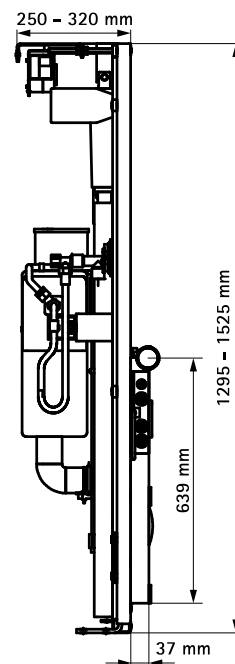

BIS Vario® WC Fresh 30

(W 13 30)

Voordelen en kenmerken

- 30 cm elektrisch hoog/laag verstelbare WC-Inbouwelementen (kan gecombineerd worden met douche-WC's)
- WC-inbouwelement met voorgemonteerd Geberit Spoelwaterreservoir
- geschikt voor klinieken, revalidatiecentra, seniorenwoningen en meergeneratiewoningen
- uitvoering als BIS Vario® WC DeLuxe 30, maar met een extra stroom- en wateraansluiting voor douche-WC's
- materiaal: steel, powder-coated
- uitgebreid getest en ontwikkeld om te voldoen aan geldende norm DIN 18030 en 33455
- Frame: geheel voorgemonteerd en zelfdragend, inclusief:
 - afvoerset (verticaal of horizontaal)
 - bevestigingsmateriaal, boorsjabloon, montage-instructie en gebruiksaanwijzing
 - afstandsbediening HB41 voor elektrische hoogteverstelling (035 3 068)
 - Halter für Handschalter
- Sitzhöhe onderste Stellung 42cm
- Spoelwaterreservoir:
 - make: Geberit, type Omega
 - 2-knopsspoeltechniek, spoelvolume 3/6 liter (standaard), instelbaar op 4/7,5 liter
 - frontbediening
 - incl. bedieningsplaat (wit)
 - 10 jaar garantie (onderdelen 25 jaar leverbaar)
- Uitbreidingsopties:
 - opklapbare RVS armsteunen (0353060)
 - opklapbare RVS armsteunen met elektrische hoogteverstelling (0353065)

Art.nr.	Model	CE	VPE 1
0353606	Drain horizontaal	CE	1

Complementair
BIS Vario® WC Armsteunen-set