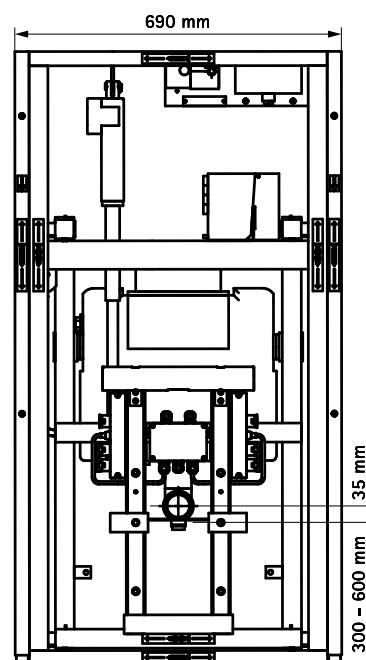

BIS Vario® WC DeLuxe 30

(W 13 20)

Voordelen en kenmerken

- 30 cm elektrisch hoog/laag verstelbare WC-Inbouwelementen
- WC-inbouwelement met voorgemonteerd Geberit Spoelwaterreservoir
- geschikt voor klinieken, revalidatiecentra, seniorenwoningen en meergeneratiewoningen
- zithoogte permanent traploos tot 30 cm elektrisch verstelbaar
- eenvoudig uit te breiden met armsteunen en/of infrarood spoelsysteem
- incl. basisframe met spoelwaterreservoir, bedieningsplaat (wit), voorhangframe met afdekkap (wit), elektromotor met jaloezieschakelaar en afvoerset
- Frame: geheel voorgemonteerd en zelfdragend, inclusief:
 - afvoerset (verticaal of horizontaal)
 - flexibele, afsluitbare toevoerslang 1/2"
 - bevestigingsmateriaal, boorsjabloon, montage-instructie en gebruiksaanwijzing
 - afstandsbediening HB41 voor elektrische hoogterstelling (035 3 068)
 - Halter für Handschalter
 - Vorsatzrahmen mit Abdeckung (weiß)
- vloersteunen 230 mm in hoogte verstelbaar
- wandsteunen 70 mm in diepte verstelbaar (van 250 - 320 mm)
- materiaal: staal, geëpoxideerd
- Sitzhöhe onderste Stellung 42cm
- Spoelwaterreservoir:
 - fabrikaat: Geberit, type UP200
 - 2-knopsspoeltechniek, spoelvolume 3/3 liter (standaard), instelbaar op 3/3-9 liter
 - frontbediening
 - incl. bedieningsplaat (wit)
 - 10 jaar garantie (onderdelen 25 jaar leverbaar)
- Uitbreidingsopties:
 - infrarood WC-bediening BIS Vario® WC Flush IR
 - opklapbare RVS armsteunen (0353060)
 - opklapbare RVS armsteunen met elektrische hoogterstelling (0353065)

Art.nr.	Model	CE	VPE 1
0353125	Drain vertical	CE	1

Complementair

BIS Vario® WC Armsteunenset
 BIS Vario® WC Papierrolhouder