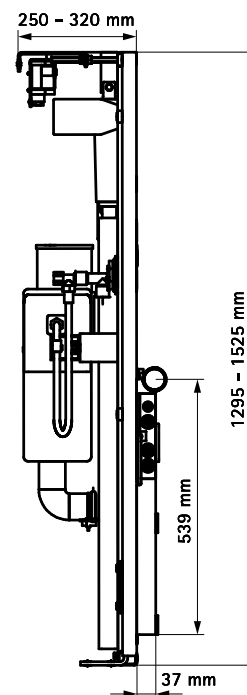

BIS Vario® WC DeLuxe 30

(W 13 20)

Voordelen en kenmerken

- 30 cm elektrisch hoog/laag verstelbare WC-Inbouwelementen
- WC-inbouwelement met voorgemonteerd Geberit Spoelwaterreservoir
- geschikt voor klinieken, revalidatiecentra, seniorenwoningen en meergeneratiewoningen
- zithoogte permanent traploos tot 30 cm elektrisch verstelbaar
- eenvoudig uit te breiden met armsteunen en/of infrarood spoelsysteem
- incl. basisframe met spoelwaterreservoir, bedieningsplaat (wit), voorhangframe met afdekkap (wit), elektromotor met jaloezieschakelaar en afvoerset
- Frame: geheel voorgemonteerd en zelfdragend, inclusief:
 - afvoerset (verticaal of horizontaal)
 - flexibele, afsluitbare toevoerslang 1/2"
 - bevestigingsmateriaal, boorsjabloon, montage-instructie en gebruiksaanwijzing
 - afstandsbediening HB41 voor elektrische hoogterstelling (035 3 068)
 - Halter für Handschalter
 - Vorsatzrahmen mit Abdeckung (weiß)
- vloersteunen 230 mm in hoogte verstelbaar
- wandsteunen 70 mm in diepte verstelbaar (van 250 - 320 mm)
- materiaal: staal, geëpoxideerd
- Sitzhöhe onderste Stellung 42cm
- Spoelwaterreservoir:
 - fabrikaat: Geberit, type UP200
 - 2-knopsspoeltechniek, spoelvolume 3/3 liter (standaard), instelbaar op 3/3-9 liter
 - frontbediening
 - incl. bedieningsplaat (wit)
 - 10 jaar garantie (onderdelen 25 jaar leverbaar)
- Uitbreidingsopties:
 - infrarood WC-bediening BIS Vario® WC Flush IR
 - opklapbare RVS armsteunen (0353060)
 - opklapbare RVS armsteunen met elektrische hoogterstelling (0353065)

Art.nr.	Model	CE	VPE 1
0353125	Drain vertical	CE	1

Complementair

BIS Vario® WC Armsteunenset
 BIS Vario® WC Papierrolhouder