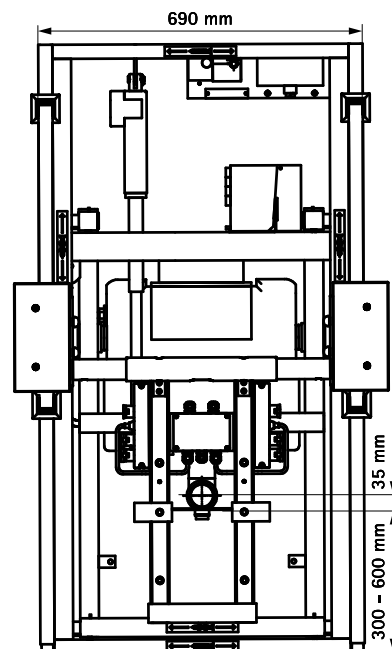

BIS Vario® WC Care 30 S

(W 13 25)

Voordelen en kenmerken

- 30 cm elektrisch hoog/laag verstelbare WC-Inbouwelementen
- WC-inbouwelement met voorgemonteerd Geberit Spoelwaterreservoir
- geschikt voor klinieken, revalidatiecentra en seniorenwoningen
- uitvoering als BIS Vario® WC DeLuxe 30, maar dan met RVS geleidingsblok voor bevestiging van armsteunen en rugleuning
- uitgebreid getest en ontwikkeld om te voldoen aan geldende norm DIN 18030 en 33455
- Spoelwaterreservoir:
 - fabrikaat: Geberit, type UP200
 - frontbediening
 - incl. bedieningsplaat (wit)
 - 10 jaar garantie (onderdelen 25 jaar leverbaar)
- Frame: geheel voorgemonteerd en zelfdragend, inclusief:
 - afvoerset (verticaal of horizontaal)
 - bevestigingsmateriaal, boorsjabloon, montage-instructie en gebruiksaanwijzing
- Armsteunen:
 - bewegen mee tijdens hoog/ laagverstelling
 - individueel van elkaar opklapbaar
 - met aan beide armsteunen bedieningsknoppen voor hoog/ laagverstelling, spoeling, alarm
 - moeiteloos opklapbaar naar boven en onderen (veerbelast)
 - geschikt voor zowel links- als rechtshandige gebruikers
- Sitzhöhe onderste Stellung 42cm

| Art.nr. | Model | CE | VPE 1 |
|---------|------------------|----|-------|
| 0353225 | Drain vertical | CE | 1 |
| 0353226 | Drain horizontal | CE | 1 |