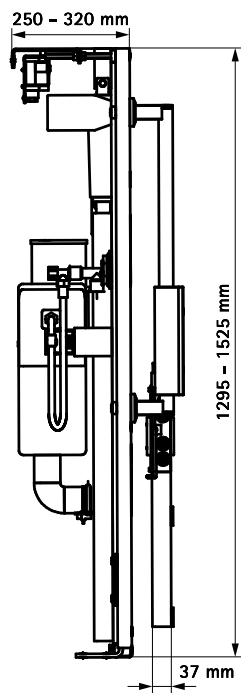

BIS Vario® WC Care 30 S

(W 13 25)

Voordelen en kenmerken

- 30 cm elektrisch hoog/laag verstelbare WC-Inbouwelementen
- WC-inbouwelement met voorgemonteerd Geberit Spoelwaterreservoir
- geschikt voor klinieken, revalidatiecentra en seniorenwoningen
- uitvoering als BIS Vario® WC DeLuxe 30, maar dan met RVS geleidingsblok voor bevestiging van armsteunen en rugleuning
- uitgebreid getest en ontwikkeld om te voldoen aan geldende norm DIN 18030 en 33455
- Spoelwaterreservoir:
 - fabrikaat: Geberit, type UP200
 - frontbediening
 - incl. bedieningsplaat (wit)
 - 10 jaar garantie (onderdelen 25 jaar leverbaar)
- Frame: geheel voorgemonteerd en zelfdragend, inclusief:
 - afvoerset (verticaal of horizontaal)
 - bevestigingsmateriaal, boorsjabloon, montage-instructie en gebruiksaanwijzing
- Armsteunen:
 - bewegen mee tijdens hoog/ laagverstelling
 - individueel van elkaar opklapbaar
 - met aan beide armsteunen bedieningsknoppen voor hoog/ laagverstelling, spoeling, alarm
 - moeiteloos opklapbaar naar boven en onderen (veerbelast)
 - geschikt voor zowel links- als rechtshandige gebruikers
- Sitzhöhe onderste Stellung 42cm

| Art.nr. | Model | CE | VPE 1 |
|---------|------------------|----|-------|
| 0353225 | Drain vertical | CE | 1 |
| 0353226 | Drain horizontal | CE | 1 |