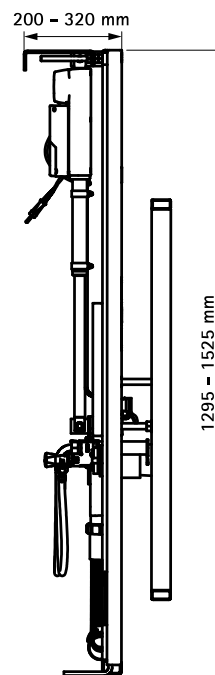

BIS Vario® WT DeLuxe 30

(W 13 35)

Voordelen en kenmerken

- 30 cm elektrisch hoog/laag verstelbare WT-Inbouwelementen
- geschikt voor klinieken, revalidatiecentra, seniorenwoningen en meergeneratiewoningen
- geschikt for kleine kinderen en mensen met een lichamelijke beperking
- voor meer comfort, onafhankelijkheid en privacy in de badkamer
- WT-inbouwelement elektrisch in hoogte regelbaar
- 30 cm traploos en elektrisch in hoogte verstelbaar
- hoogte van de wc-keramiek is in hoogte verstelbaar tussen 700 en 1.000 mm
- hoogte inbouwelement is tussen 1.295 mm en 1.385 mm

Art.nr.	VPE 1
0353800	1