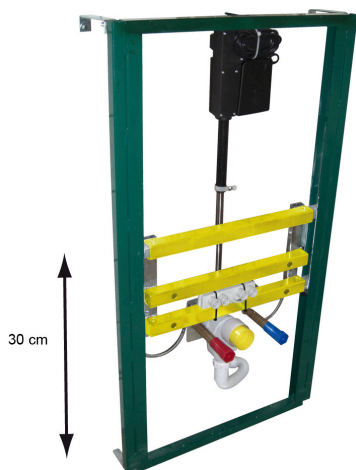

BIS Vario® WT DeLuxe 30

(W 13 35)

Voordelen en kenmerken

- 30 cm elektrisch hoog/laag verstelbare WT-Inbouwelementen
- geschikt voor klinieken, revalidatiecentra, seniorenwoningen en meergeneratiewoningen
- geschikt for kleine kinderen en mensen met een lichamelijke beperking
- voor meer comfort, onafhankelijkheid en privacy in de badkamer
- WT-inbouwelement elektrisch in hoogte regelbaar
- 30 cm traploos en elektrisch in hoogte verstelbaar
- hoogte van de wc-keramiek is in hoogte verstelbaar tussen 700 en 1.000 mm
- hoogte inbouwelement is tussen 1.295 mm en 1.385 mm