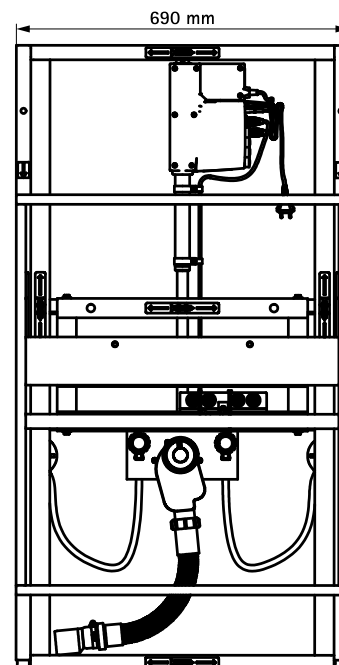

BIS Vario® WT DeLuxe 30

(W 13 35)

Voordelen en kenmerken

- 30 cm elektrisch hoog/laag verstelbare WT-Inbouwelementen
- geschikt voor klinieken, revalidatiecentra, seniorenwoningen en meergeneratiewoningen
- geschikt for kleine kinderen en mensen met een lichamelijke beperking
- voor meer comfort, onafhankelijkheid en privacy in de badkamer
- WT-inbouwelement elektrisch in hoogte regelbaar
- 30 cm traploos en elektrisch in hoogte verstelbaar
- hoogte van de wc-keramiek is in hoogte verstelbaar tussen 700 en 1.000 mm
- hoogte inbouwelement is tussen 1.295 mm en 1.385 mm