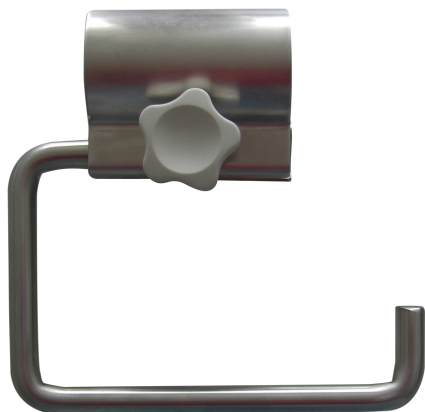

BIS Vario® WC Papierrolhouder

(W 16 15)

BIS Vario® WC Accessoires

Voordelen en kenmerken

- voor bevestiging aan BIS Vario® WC Armsteunenset (Art.nr. 035 3 060 en 035 3 065)
- materiaal: roestvast staal

Art.nr.	VPE 1
0353061	1