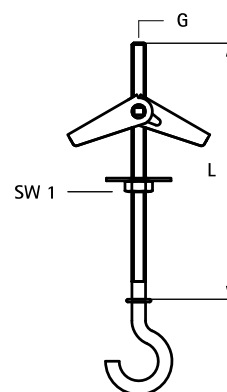

BIS Tuimelplug

bevestiging aan holle wanden, etc.

(L 10 86)

067 0 62X

067 0 71X

Voordelen en kenmerken

- U-profiel met draaibare as met draadeind
- materiaal: staal
- voor bevestiging aan holle wanden, holle plafonds of geprofileerde dakplaat
- elektrolytisch verzinkt

Art.nr.	Model	G	L	B	HØ	SW1	VPE 1
				(mm)	(mm)	(mm)	
0670620	Schroefhaak	M4	75 mm	-		7	25
0670621	Schroefhaak	M5	75 mm	-		8	25
0670622	Schroefhaak	M6	70 mm	-		10	15
0670716	Schroefhaak	M6	95 mm	68,5	17	10	20

De belastingwaarden van de plug zijn afhankelijk van de ondergrond (doorgaans trapeziumplaat, belastbaarheid per m² bepalend).

067 0 620 /
067 0 621 /
067 0 622

067 0 716 /
067 0 718