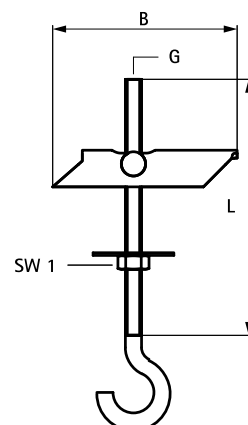

BIS Tuimelplug

bevestiging aan holle wanden, etc.

(L 10 86)

067 0 62X

067 0 71X

Voordelen en kenmerken

- U-profiel met draaibare as met draadeind
- materiaal: staal
- voor bevestiging aan holle wanden, holle plafonds of geprofileerde dakplaat
- elektrolytisch verzinkt

Art.nr.	Model	G	L	B	HØ	SW1	VPE 1
				(mm)	(mm)	(mm)	
0670620	Schroefhaak	M4	75 mm	-		7	25
0670621	Schroefhaak	M5	75 mm	-		8	25
0670622	Schroefhaak	M6	70 mm	-		10	15
0670716	Schroefhaak	M6	95 mm	68,5	17	10	20

De belastingwaarden van de plug zijn afhankelijk van de ondergrond (doorgaans trapeziumplaat, belastbaarheid per m² bepalend).

067 0 620 /
067 0 621 /
067 0 622

067 0 716 /
067 0 718