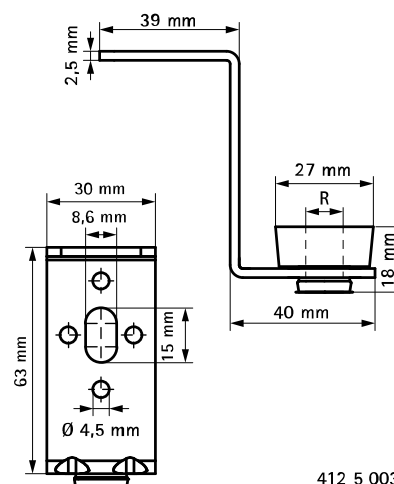

# BIS Ophangelement Rechthoekig Luchtkanaal

(F05 15)

voor luchtkanalen

412 5 001

412 5 003

## Voordelen en kenmerken

- voor bevestiging van rechthoekige luchtkanalen
- elektrolytisch verzinkt
- met gaten  $\varnothing$  4,5 mm voor klinkverbinding
- materiaal: metaal deel van staal; demper van TPE-rubber, zwart
- geluidsisolerende inlage volgens DIN 4109

Art.nr.	Type	R	F <sub>a,z</sub> (N)	VPE 1
4125001	L	M10	490	50
4125003	Z	M10	230	50

412 5 001

412 5 003