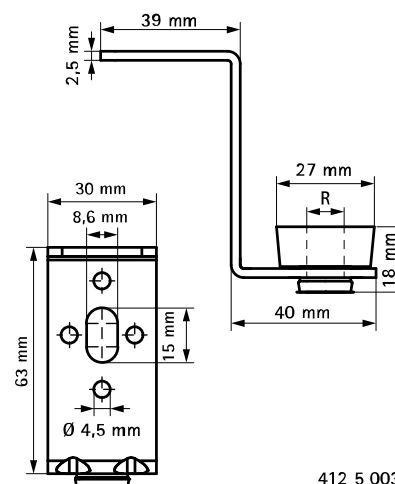

BIS Ophangelement Rechthoekig Luchtkanaal

(F05 15)

voor luchtkanalen

412 5 001

412 5 003

Voordelen en kenmerken

- voor bevestiging van rechthoekige luchtkanalen
- met gaten \varnothing 4,5 mm voor klinkverbinding
- materiaal: metaal deel van staal; demper van TPE-rubber, zwart
- geluidsisolerende inlage volgens DIN 4109
- elektrolytisch verzinkt

Art.nr.	Type	R	F _{a,z} (N)	VPE 1
4125001	L	M10	490	50
4125003	Z	M10	230	50

Complementair

Walraven Bevestigingsmaterialen
BIS Dakplaat-ophangelement VdS