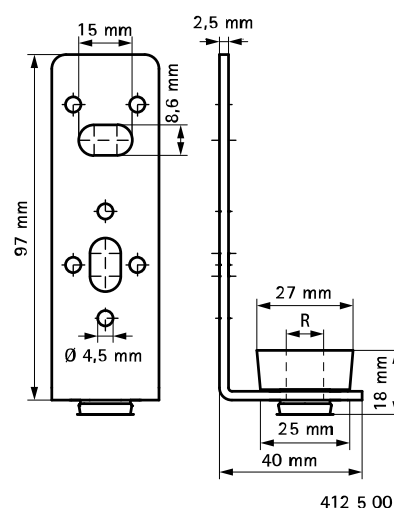

# BIS Ophangelement Rechthoekig Luchtkanaal

(F05 15)

voor luchtkanalen

412 5 001

412 5 003

## Voordelen en kenmerken

- voor bevestiging van rechthoekige luchtkanalen
- elektrolytisch verzinkt
- met gaten  $\varnothing$  4,5 mm voor klinkverbinding
- materiaal: metaal deel van staal; demper van TPE-rubber, zwart
- geluidsisolerende inlage volgens DIN 4109

Art.nr.	Type	R	F <sub>a,z</sub> (N)	VPE 1
4125001	L	M10	490	50
4125003	Z	M10	230	50

412 5 001

412 5 003