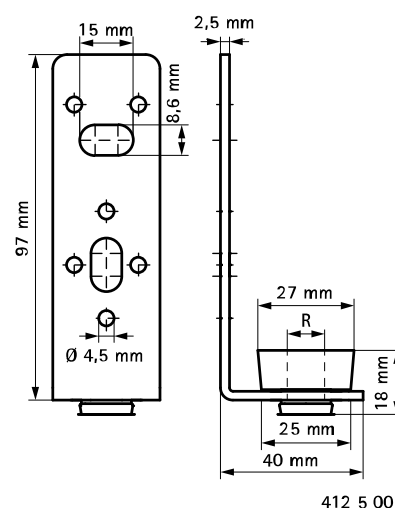

BIS Ophangelement Rechthoekig Luchtkanaal

(F05 15)

voor luchtkanalen

412 5 001

412 5 003

Voordelen en kenmerken

- voor bevestiging van rechthoekige luchtkanalen
- met gaten \varnothing 4,5 mm voor klinkverbinding
- materiaal: metaal deel van staal; demper van TPE-rubber, zwart
- geluidsisolerende inlage volgens DIN 4109
- elektrolytisch verzinkt

Art.nr.	Type	R	F _{a,z} (N)	VPE 1
4125001	L	M10	490	50
4125003	Z	M10	230	50

Complementair

Walraven Bevestigingsmaterialen
BIS Dakplaat-ophangelement VdS