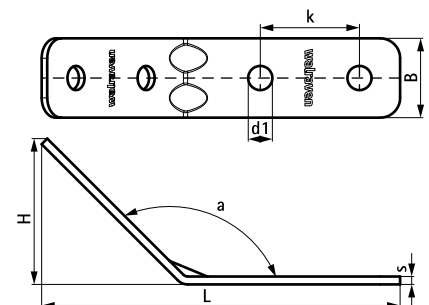

## BIS Strut RVS Hoekverbinder 135°

(M 60 09)

constructies met Strut-rail

## Voordelen en kenmerken

- hoekverbinder voor alle Strut rails voor het maken van bevestigingen
- het complete patroon is aangepast naar gatenpatroon van Strut rails voor gebruik van door-en-door bouten
- gebruiksvriendelijk door afgeronde randen
- met versterkte bocht voor extra kracht
- materiaal: RVS 1.4404 (A4) - EN 10088, AISI 316L

Art.nr.	Model	L	B	H	s	d1	k	a	VPE 1
		(mm)	(mm)	(mm)	(mm)	(mm)	(mm)	(°)	
66587256	Lang / lang	180 mm	40	80	4,0	Ø 12,2	50	135	25