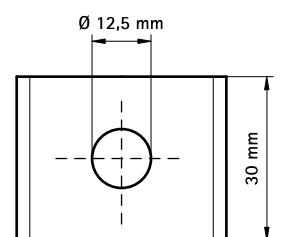

Voordelen en kenmerken

- U-vormige onderlegplaat
- U-vorm voor extra stabiliteit
- materiaal: roestvast staal 1.4401 (AISI 316)

Art.nr.	Voor rail	VPE 1	VPE 2
6537813	30x15, 30x20, 30x30	50	250