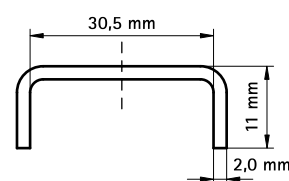

BIS RVS Onderlegplaat (U-vormig)

bevestiging aan Walraven RapidRail®

(M 29 40)

Voordelen en kenmerken

- U-vormige onderlegplaat
- U-vorm voor extra stabiliteit
- materiaal: roestvast staal 1.4401 (AISI 316)

Art.nr.	Voor rail	VPE 1	VPE 2
6537813	30x15, 30x20, 30x30	50	250

Complementair

Walraven RapidRail® RVS Montagerail
Walraven RapidRail® RVS Wandconsole