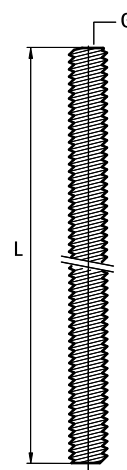

BIS RVS Draadstang

bevestiging aan wand of plafond

(M 90 05)

Voordelen en kenmerken

- volgens DIN 976-1
- materiaal: roestvast staal

Art.nr.	Type	G	L	Materiaal	BdK
6307006	DIN 976-1	M6	1 m	1.4301 (AISI 304)	100
6307008	DIN 976-1	M8	1 m	1.4301 (AISI 304)	50
6307010	DIN 976-1	M10	1 m	1.4301 (AISI 304)	25
6307012	DIN 976-1	M12	1 m	1.4301 (AISI 304)	20
6307016	DIN 976-1	M16	1 m	1.4301 (AISI 304)	10
6307020	DIN 976-1	M20	1 m	1.4301 (AISI 304)	5

Complementair

BIS RVS Zeskantmoer
BIS RVS Onderlegging (Vlak)
BIS RVS Draadbus

Complementair

BIS RVS Verloopnippel (Bu/Bi)
BIS RVS Muurplaat Projectiegelast