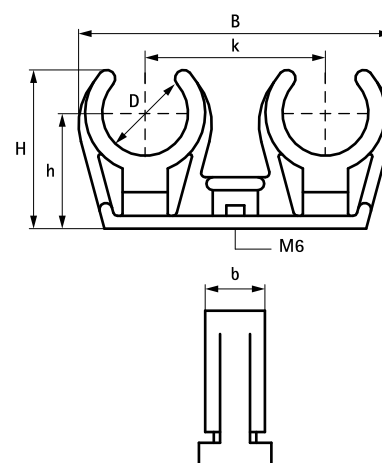

## BIS Klemzadel – Dubbel (Wit)

(C 10 27)

voor alle soorten buis 8 - 22 mm

M6

### Voordelen en kenmerken

- ééndelig zadel
- voor het bevestigen van 2 buizen
- messing aansluitdraad M6
- materiaal: PP (polypropyleen), wit (vgl. RAL 9016)
- brandklasse B2
- corrosievrij, recyclebaar, bestand tegen UV en veroudering
- temperatuurbestendigheid: van ca. -30 °C tot ca. +90 °C (continu); kortstondig tot ca. +110 °C

Art.nr.	D (mm)	D (°)	DN	G	B (mm)	H (mm)	h (mm)	b (mm)	k (mm)	VPE 1	VPE 2
0853208	8	-	-	M6	40	18	14	12	26	100	1.000
0853210	10	1/8	6	M6	45	20	17	12	28	100	1.200
0853212	12	-	-	M6	53	22	18	12	33	100	1.000
0853215	14 - 15	-	-	M6	60	26	19	12	36	100	1.000
0853218	16 - 18	3/8	10	M6	65	30	24	14	38	100	800
0853222	20 - 22	1/2	15	M6	73	32	28	14	42	50	500