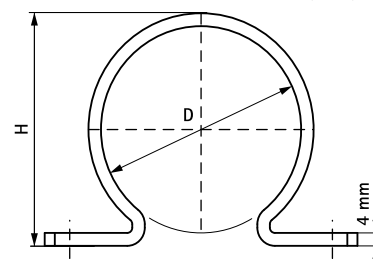

## BIS PVC Zadel

voor kunststof buis 32 - 125 mm

(C 35 05)

### Voordelen en kenmerken

- ééndelig zadel
- door de vormgeving blijft de buis vrij van de ondergrond
- materiaal: hard PVC (polyvinylchloride), grijs of wit
- UV-gestabiliseerd

Art.nr.	D (mm)	B (mm)	H (mm)	k (mm)	Kleur	F <sub>a,z</sub> (N)	VPE 1
1800032	32	73	45	53	Grijs (RAL 7001)	300	50
1800040	40	77	52	57	Grijs (RAL 7001)	300	50
1800050	50	88	63	68	Grijs (RAL 7001)	300	50
1800063	63	99	74	79	Grijs (RAL 7001)	300	50
1800100	100	131	114	111	Grijs (RAL 7001)	300	25
1800110	110	127	124	107	Grijs (RAL 7001)	300	25
1800125	125	143	138	123	Grijs (RAL 7001)	300	25