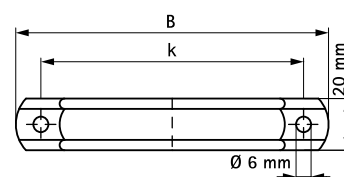

## BIS PVC Zadel

voor kunststof buis 32 - 125 mm

(C 35 05)

### Voordelen en kenmerken

- ééndelig zadel
- door de vormgeving blijft de buis vrij van de ondergrond
- materiaal: hard PVC (polyvinylchloride), grijs of wit
- UV-gestabiliseerd

Art.nr.	D (mm)	B (mm)	H (mm)	k (mm)	Kleur	F <sub>a,z</sub> (N)	VPE 1
1800032	32	73	45	53	Grijs (RAL 7001)	300	50
1800040	40	77	52	57	Grijs (RAL 7001)	300	50
1800050	50	88	63	68	Grijs (RAL 7001)	300	50
1800063	63	99	74	79	Grijs (RAL 7001)	300	50
1800100	100	131	114	111	Grijs (RAL 7001)	300	25
1800110	110	127	124	107	Grijs (RAL 7001)	300	25
1800125	125	143	138	123	Grijs (RAL 7001)	300	25