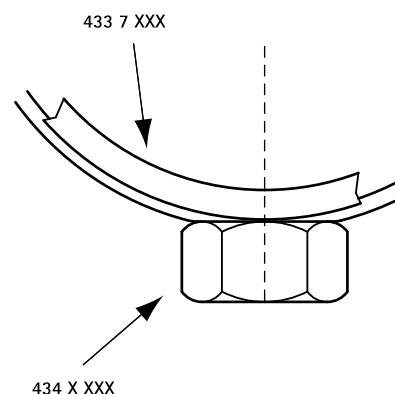

Halfschaal Walraven 434 Beugel

40 - 315 mm

(B 35 30)

Voordelen en kenmerken

- twee gelijke halveschalen
- voor fixpuntbevestiging in combinatie met Beugel 434
- geprofileerd
- materiaal: chroomstaal 1.4016 (AISI 430)

Art.nr.	D (mm)	DN	B (mm)	b (mm)	VPE 1
4337040	40	32	42	30	25
4337050	50	40	42	30	25
4337056	56	50	42	30	25
4337063	63	57	42	30	25
4337075	75	70	42	30	25
4337090	90	80	42	30	25
4337110	110	100	42	30	25
4337125	125	125	42	30	25
4337160	160	150	42	30	25
4337200	200	200	54	38	10
4337250	250	250	54	38	10
4337315	315	300	54	38	10