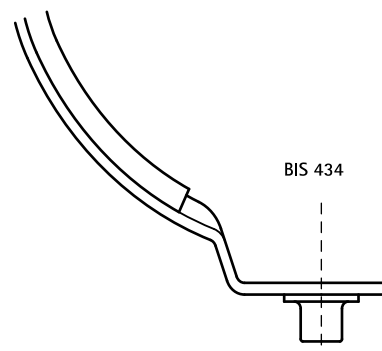

Inlegband Walraven 434 Beugel

te gebruiken in combinatie met BIS Beugel 434 tot en met D = 160 mm

(B 35 35)

Voordelen en kenmerken

- om beschadiging van de buis te voorkomen
- materiaal: PVC (polyvinylchloride), zwart (met geringe toevoeging van weekmakers)
- temperatuurbestendig tot +55 °C

Art.nr.	L	VPE 1	VE
4389930	10 m	10	rol