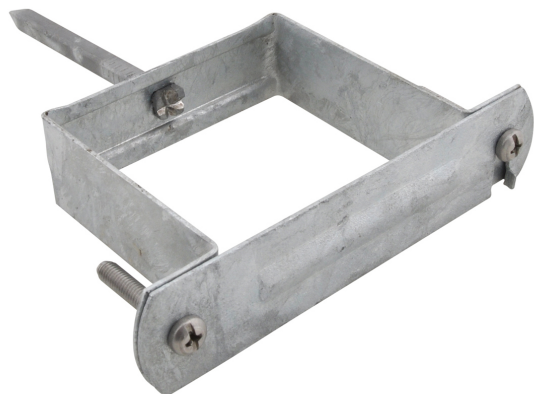

Walraven Scharnierpijpbeugel 400 (Vierkant)

(B 40 10)

voor HWA-buis 80 - 100 mm

Voordelen en kenmerken

- met zekerheidssnelsluiting
- voor bevestiging van vierkante hemelwaterafvoerbuis
- sluitschroeven: 2 cilinderkoppen met combisleuf
- materiaal: staal
- sluitbout(en) van roestvast staal
- beugel: oppervlaktebescherming:
 - product maakt deel uit van het BIS UltraProtect® 1000 systeem
 - geschikt voor binnen- en buitentoepassingen
 - doorstaat min. 1.000 uur zoutsproeitest (max. 5% rood roest) volgens ISO 9227

Art.nr.	D (mm)	B (mm)	H (mm)	VPE 1
4031080	80	136	183	20
4031100	100	155	202	20