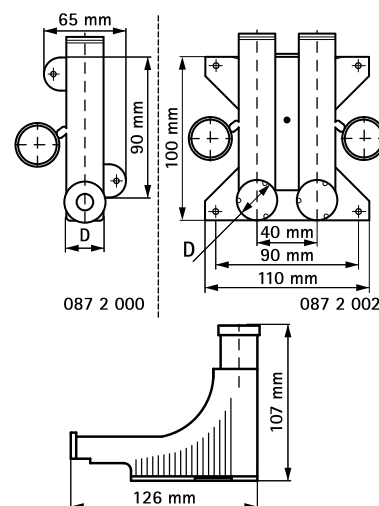

BIS Vloerbocht

(0 10 15)

geleiding van kunststof vloerbuis 12 - 25 mm

0872000

0872002

Voordelen en kenmerken

- om buis te beschermen tegen mechanische beschadigingen ('doorknikken')
- voor mantelbuis tot en met \varnothing 25 mm
- materiaal: PP (polypropyleen), cremekleurig (vgl. RAL 1013)

Art.nr.	D (mm)	Model	VPE 1
0872000	12 - 25	Enkel	50
0872002	12 - 25	Dubbel	25

Complementair

BIS Inslagdübel voor BIS Vloerbeugel